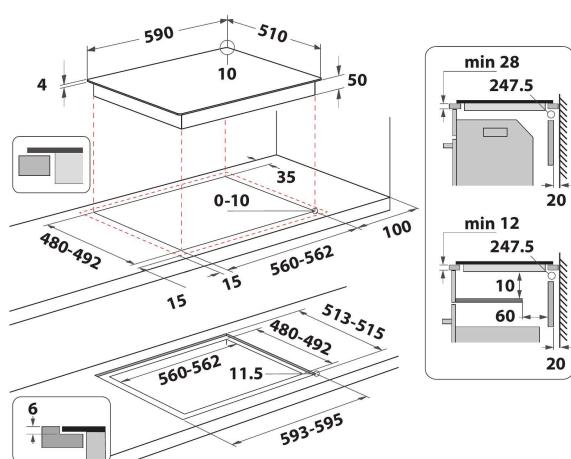

# WF S3660 CPNE

12NC: 859991662420

EAN-kode: 8003437642524

Whirlpool

SENSING THE DIFFERENCE

- 6th Sense teknologi
- Antall induksjonssoner som kan brukes samtidig: 4
- Lett å installere
- FlexiSide, fleksibel kokesone for store og små gryter
- Restvarmeindikasjon
- Barnesikring
- Varmeskapfunksjon
- På/Av bryter
- Småkokefunksjon
- Lavtemperaturfunksjon for smelting
- 60 cm bred
- Timerfunksjon
- Enkel utskifting
- Antall soner med booster: 4
- 4 Indikator for platen står på
- Total power declared: 7.2 kW
- Indikator for aktivt apparat