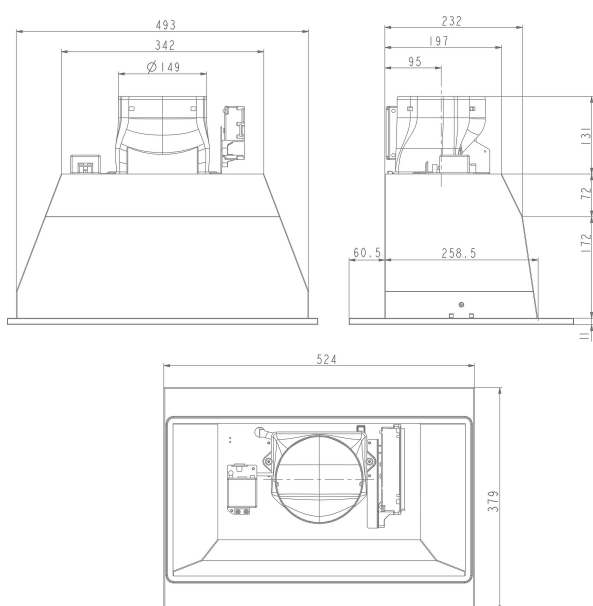

# KEBES 60010

12NC: 851350301100

EAN-code 8003437221637

KitchenAid

## BELANGRIJKSTE KENMERKEN

Productgroep	Afzuigkap
Kleur ombouw	Roestvrij staal
Materiaal ombouw	Stainless steel antifinger print
Kleur afvoerkanaal	n.v.t
Materiaal afvoerkanaal	n.v.t
Type	handmatig
Type installatie	Inbouw
Type besturing	Elektronisch
Type bedienings- en signaleringselementen	-
Opties frontpaneel	n.v.t
Positie motor	Motor geïntegreerd in ombouw afzuigkap
Bedieningsmodus	Omschakelbaar
Aansluitwaarde (W)	315
Stroom	1,4
Spanning	230-240
Frequentie	50/60
Lengte elektriciteitsnoer	150
Type stekker	Schuko
Chimney height (mm)	0
Hoogte van het product, zonder afvoerkanaal	386
Hoogte van het product	379
Breedte van het product	524
Diepte van het product	379
Minimale nishoogte	0
Minimale nisbreedte	0
Nisdiepte	0
Nettogewicht	6.8