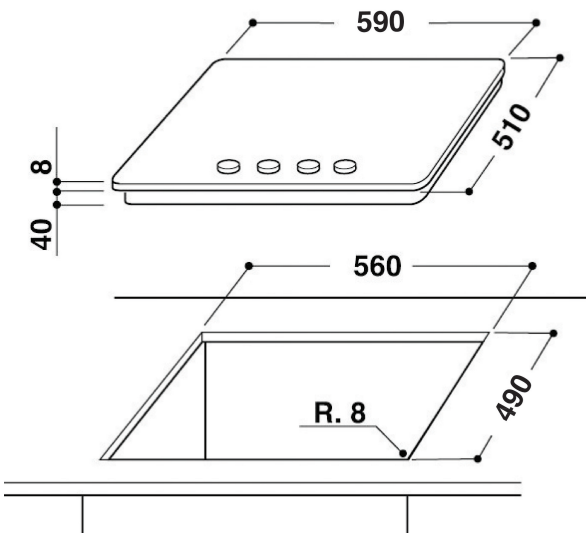

GOR 6414/NB

12NC: 859463038000

Code EAN: 8003437830938

Whirlpool

SENSING THE DIFFERENCE

CARACTERISTIQUES PRINCIPALES

Groupe de produit	Table de cuisson
Type de construction	Encastrable
Type de commande	Mécanique
Types de dispositifs de réglage et d'alarme	-
Nombre de brûleurs	4
Nombre de foyers électriques	0
Nombre de plaques électriques	0
Nombre de plaques radiantes	0
Nombre de plaques halogènes	0
Nombre de plaques à induction	0
Nombre de zones de chauffe-plat électriques	0
Emplacement du bandeau de commande	Front
Matériau de base de la surface	Verre
Couleur principale du produit	Noir
Puissance de raccordement	0
Puissance de raccordement au gaz	8000
Intensité	0,2
Tension	220-240
Fréquence	50/60
Longueur du cordon électrique	85
Type de prise	Non
Raccordement au gaz	N/A
Largeur du produit	590
Hauteur du produit	49
Profondeur du produit	510
Hauteur minimale de la niche d'encastrement	41
Largeur minimale de la niche d'encastrement	560
Profondeur de la niche d'encastrement	490
Poids net	12.5
Programmes automatiques	Non

CARACTERISTIQUES TECHNIQUES

Témoin de mise sous tension	Non
Témoin de fonctionnement des plaques	0
Type de régulation	Semi-rapide
Type de couvercle	Sans
Témoin de chaleur résiduelle	Sans
Interrupteur Marche/Arrêt	Non
Dispositif de sécurité	-
Minuterie	Non