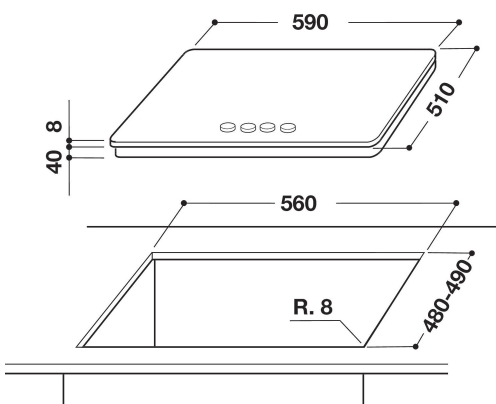

KHGD4 60510

12NC: 859990965370

EAN-kod: 8003437831836

KitchenAid

PRODUKTEGENSKAPER

Produktgrupp	Häll
Konstruktion	Inbyggd
Typ av reglage	Mekanisk
Typ av kontrollinställning och signalenheter	-
Antal gasbrännare	4
Antal tillagningszoner	0
Antal gjutjärnsplattor	0
Antal highlight/strålningszoner	0
Antal halogenzoner	0
Antal induktionszoner	0
Antal varmhållningszoner	0
Placering av reglagen	Frontmatad
Material produkt	N/A
Färg	Black
Anslutningseffekt	0
Gasanslutningseffekt	8500
Ström	0,2
Spänning	230
Frekvens	50
Nätkabelns längd	85
Elkontakt	Saknas
Gasanslutning	Conic
Bredd	590
Höjd	49
Djup	510
Min inbyggnadshöjd i nisch	41
Min inbyggnadsbredd i nisch	560
Inbyggnadsdjup i nisch	490
Nettovikt	12.5
Automatiska program	Saknas