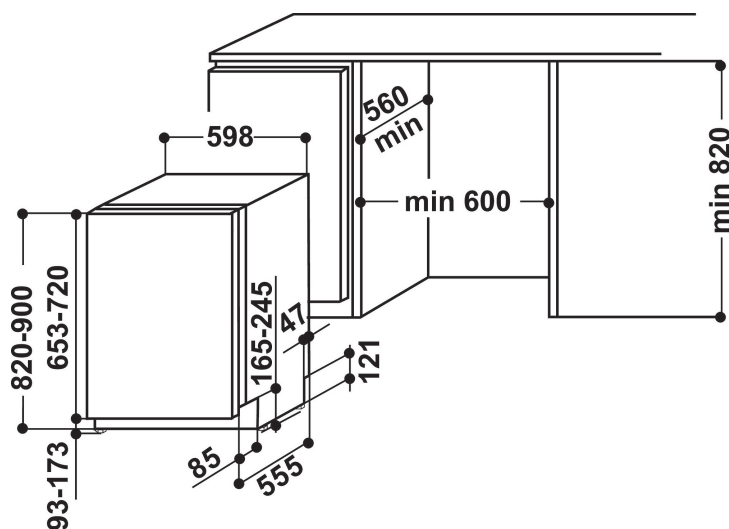

- Installatietype: Inbouw
- Energieklasse A+++
- 14 couverts
- 6TH Sense-technologie
- Laag geluidsniveau: 43 dB(A)
- Waterverbruik: 9.5 liter (2660 liter per jaar)
- PowerDry droogstelsysteem
- Powerclean PRO™
- PowerCleanPRO
- Programma 1 u Wash & Dry: uitstekende afwassen droogresultaten in slechts 1 u tijd
- Bestelklade 3de niveau
- Zelfreinigend filtersysteem
- Startuitlet 1-12 h
- Stil
- FlexiSpace
- Verwijderbaar en in hoogte verstelbare bovenkorf