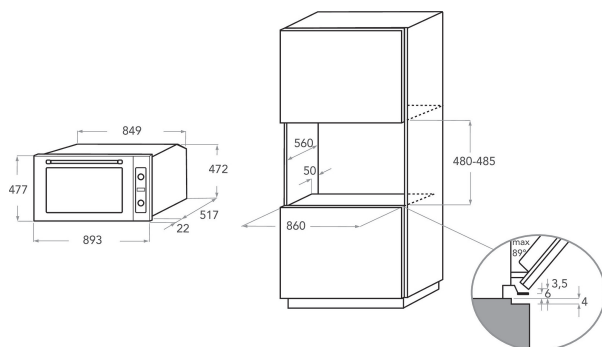

KOFCS 60900

12NC: 851352501100

EAN-kod8003437219412

KitchenAid

PRODUKTEGENSKAPER

Produktgrupp	Ugn
Produktnamn	KOFCS 60900
Färg	Rostfri
Konstruktion	Inbyggd
Typ av reglage	Mekanisk och elektronisk kombination
Typ av kontrollinställning och signalenheter	-
Vred för håll	Saknas
Vilka hålltyper kan anslutas	-
Automatiska program	Saknas
Ström	13
Spänning	220-240
Frekvens	50/60
Nätkabelns längd	0
Elkontakt	Saknas
Djup med dörren öppen i 90°	-
Höjd	477
Bredd	893
Djup	538
Min inbyggnadshöjd i nisch	0
Min inbyggnadsbredd i nisch	0
Inbyggnadsdjup i nisch	0
Nettovikt	43.2
Nettovolym	89
Typ av ugnrensning	Katalys
Galler	2
Bakplåtar	1