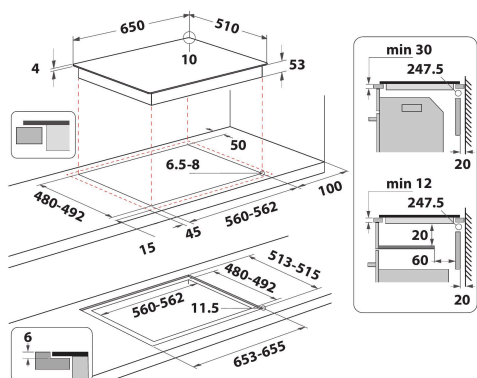

KHIAF 86500

12NC: 859991548560

EAN-nummer: 8003437834752

KitchenAid®

PRODUKTEGENSKABER

Produktgruppe	Kogeplade
Installation	Indbygning
Betjeningstype	Elektronisk
Display- og betjeningstype	-
Antal gasblus	0
Antal masseplader	4
Antal elektriske plader	0
Antal glaskeramiske kogezone	0
Antal halogenplader	0
Antal induktionszoner	8
Antal elektriske varmezoner	0
Placering af betjening	Front
Overflademateriale	Glas
Primærfarve	Sort
Tilslutningseffekt	7400
Gas tilslutningseffekt	0
Gastype	Ikke tilgængelig
EL-tilslutning (A)	32,2
Elementspænding	230
Frekvens	50/60
Længde på elledning	150
Stiktype	Nej
Gastilslutning	Ikke tilgængelig
Bredde	650
Højde	57
Dybde	510
Minimums indbygningshøjde	30
Minimums indbygningsbredde	560
Indbygningsmål, dybde	480
Nettovægt	13.8
Automatikprogrammer	Ja