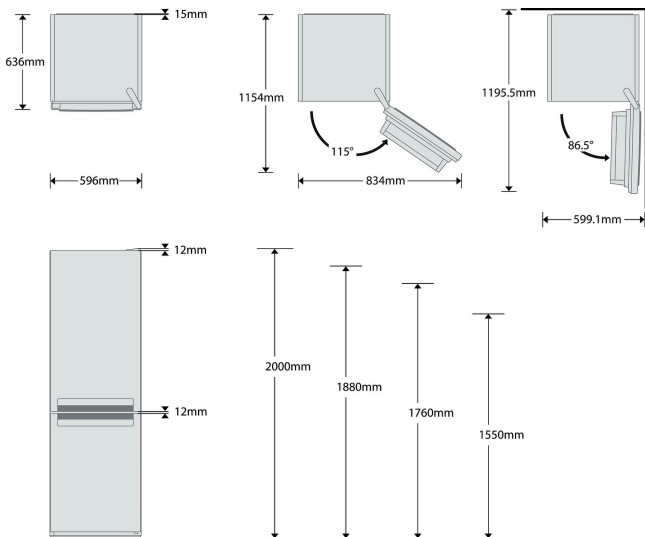

- Energieklasse A++
- 6TH Sense-technologie
- Totale nettocapaciteit: 337 l (226 l koelkast + 111 l vriezer)
- Productafmetingen (hxbxd): 1888x595x663 mm
- Omkeerbare deur
- Geluidsniveau: 38 dB (A)
- StopFrost
- Snelkoelen
- Klimaatklasse N-T
- Vriesvermogen: 5 Kg/24 uur
- Deuralarm
- Automatisch ontdooisysteem
- Temperatuurstijgtijd 24 uur
- Instelbare temperatuur
- Ventilatiesysteem
- LED lighting