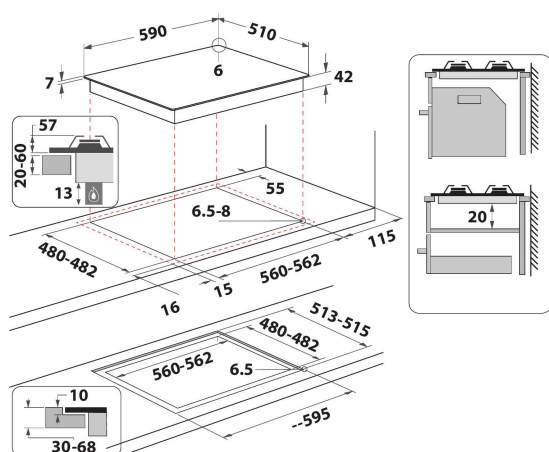

GOR 625/NB1

12NC: 859991665210

Codul GTIN (EAN): 8003437644566

Whirlpool

SENSING THE DIFFERENCE

- Suporturi pentru cratițe fontă
- Dispozitiv de siguranță electromagnetic pentru fiecare arzător
- Selectoare Negru
- Grătare 4 HP Single open grids Cast Iron
- Front Comenzi
- Plită 60 cm
- Buton de comandă mecanic
- Tip de aprindere: Buton
- Arzătoare 4
- Arzătoare 4: 1 DCC small 3500 arzător W, 1 Semi-rapid 1650 arzător W, 1 Semi-rapid 1650 arzător W și 1 Auxiliar 1000 arzător W.
- Cablu de alimentare inclus
- Dimensiuni ÎxLxA: 49x590x510 mm
- Dimensiuni nișă ÎxLxA: 41x560x490 mm
- Tensiune: 220-240 V