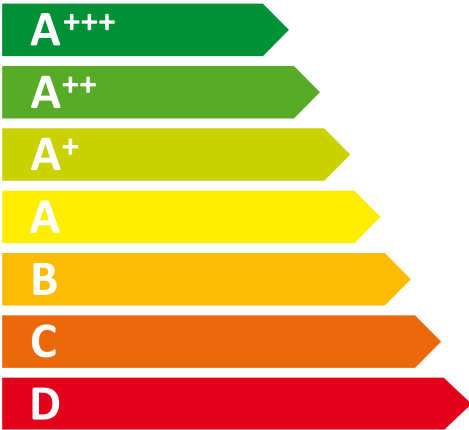

**ENERG**  
енергия · ενεργεια

# WHIRLPOOL

W7 931T OX H

ENERGIA · ЕНЕРГИЯ  
ΕΝΕΡΓΕΙΑ · ENERGIJA  
ENERGY · ENERGIE · ENERGI

**187**  
kWh/annum

**264** L

**104**L

**37** dB

2010/1060