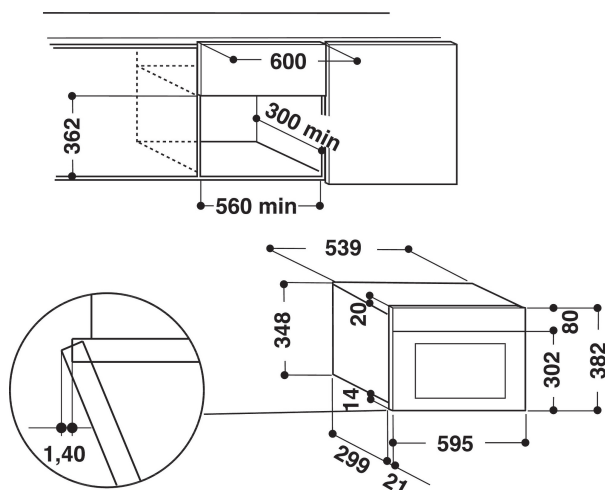

AMW 921 IXL

12NC: 858792101900

GTIN (EAN) code: 8003437394003

Whirlpool

SENSING THE DIFFERENCE

ALAPTULAJDONSÁGOK

Termékcsoport	Microwave
Kereskedelmi elnevezés	AMW 921 IXL
Termék színe	Stainless steel
Mikrohullámú sütő típusa	MW+Grill function
Konstruktív kivitel	Built-in
Vezérlés módja	Electronic
Type of control settings	LED
Hozzáadott sütési mód: grill	Yes
Crisp/ropogós	Yes
Gőz	No
Hozzáadott sütési mód: légkeverés	No
Óra	Yes
Automatikus programok	No
Termékmagasság	382
Termék szélessége	595
Termékmélység	320
Minimális beépítési magasság	360
Minimális beépítési szélesség	556
Beépítési mélység	300
Nettó tömeg (kg)	21
Sütőtér térfogata (l)	22
Forgótányér	Yes
Forgótányér átmérője (mm)	250
Beépített tisztítórendszer	No

MŰSZAKI ADATOK

Áramfelvétel (A)	10
Feszültség (V)	230
Frekvencia (Hz)	50
Length of Electrical Supply Cord (cm)	135
Csatlakozódugó típusa	Schuko
Időzítő	Yes
Grill teljesítmény (W)	700
Grill típusa	Quartz
Sütőtér anyaga	Painted
Belső világítás	Yes
Hozzáadott sütési mód: grill	Yes
Position of interior lights of the cavity	Jobboldal