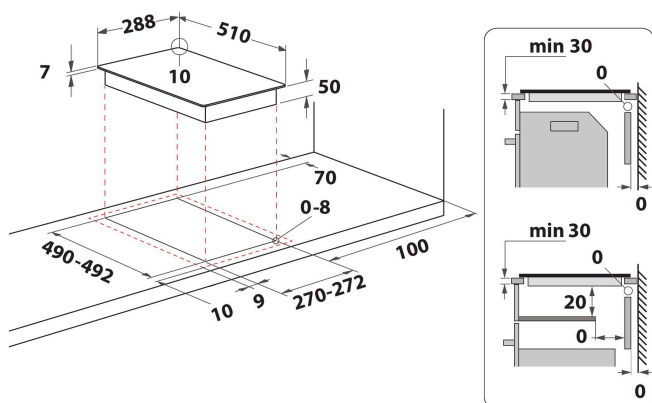

AKT 310/IX

12NC: 859991040860

EAN-kode: 8003437809286

Whirlpool

SENSING THE DIFFERENCE

Whirlpool platetopp: 2 kokesoner - AKT 310/IX

Denne Whirlpool koketoppen har følgende funksjoner: 2 kokesoner. Elektrisk strømforsyning.

- Restvarmeindikasjon
- På/Av bryter
- Front kontroller
- 30 cm bred
- Mekanisk kontrollpanel (brytere)
- Inox Koketopp
- 2 Indikator for platen står på
- Tilkoblingskabel medfølger
- 2 kokeplater
- 2 Kokesoner: 1 Rapid 1200 W, 1 Rapid 1700 W
- Produktmål (HxBxD): 57x288x510 mm
- Innbyggingsmål, maks. (HxBxD): 50x270x490 mm
- Tilkoblingseffekt: 2900 W
- Spenning: 220-240 V

AKT 310/IX

12NC: 859991040860

EAN-kode: 8003437809286

Whirlpool

SENSING THE DIFFERENCE

PRODUKTINFORMASJON

Produktgruppe	Koketopp
Konstruksjonstype	Bygg-inn
Betjeningstype	Mekanisk
Type betjeningsinnstillinger og varselenheter	-
Antall gassbrennere	0
Antall elektriske kokesoner	2
Antall elektriske plater	2
Antall highlightplater	0
Antall halogenplater	0
Antall induksjonsplater	0
Antall elektriske varmesoner	0
Plasseringen til betjeningspanelet	Front
Overflatemateriale	Rustfritt
Hovedfarge på produktet	Rustfritt
Tilkoblingseffekt	2900
Gasseffekt	0
Gasstype	N/A
Strøm	0,2
Spenning	220-240
Frekvens	50/60
Lengden på strømledningen	85
Støpseltype	Nei
Gasstilkobling	N/A
Bredde på produktet	288
Høyde på produktet	57
Dybde på produktet	510
Minste nisjehøyde	50
Minste nisjebredde	270
Nisjedybde	490
Nettovekt	8.5
Automatiske programmer	Nei