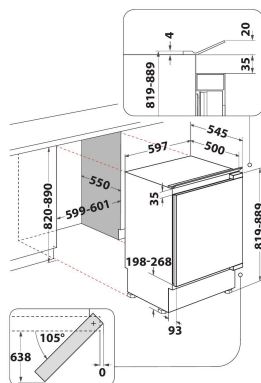

WBUL021

12NC: 859991674880

EAN-kode: 8003437054471

Whirlpool

SENSING THE DIFFERENCE

PRODUKTINFORMASJON

Produktgruppe	Kjøleskap
Handelsbetegnelse	WBUL021
EAN-kode	8003437054471
Konstruksjonstype	Bygg-inn
Installasjonstype	Bygg-under
Betjeningstype	Elektronisk
Type betjeningsinnstillinger og varselenheter	LED
Hovedfarge på produktet	Hvit
Tilkoblingseffekt	100
Strøm	16
Spenning	220-240
Frekvens	50
Lengden på strømledningen	245
Støpseltype	Schuko
Produktets totale volum (EU 2017/1369)	144
Antall stjerner	Automatisk
Antall uavhengige kjølesystemer	1
Høyde på produktet	815
Bredde på produktet	596
Dybde på produktet	545
Dybde med 90 graders åpen dør	N/A
Maksimalt justeringsmuligheter føtter	70
Nettovekt	32
Dørhengsel	Høyre, kan hengsles om

TEKNISKE SPESIFIKASJONER

Regulerbar temperatur	Ja
Varselsignal / Feilfunksjon	Uten signal
Avrimingsprosess kjøleseksjon	Automatisk
Bryter for hurtigkjøling	Nei
Innvendig vifte kjøleseksjon	Nei
Flaskehylle	Nei
Låsbar dør	Nei
Antall hyller i kjøleseksjon	4
Antall justerbare hyller i kjøleseksjon	3
Hyllenes materiale	Glass
Termometer kjøleseksjon	Ingen