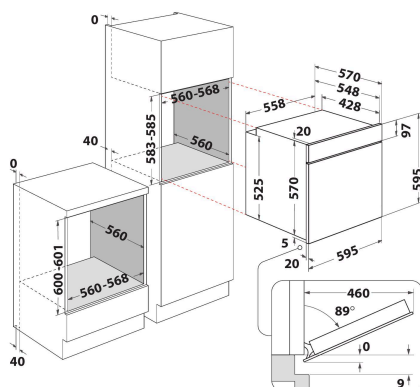

OAS KP8V1 IX

12NC: 859991558480

EAN-nummer: 8003437938818

Whirlpool

SENSING THE DIFFERENCE

PRODUKTEGENSKABER

Produktgruppe	Ovn
Modelbetegnelse	OAS KP8V1 IX
Primærfarve	Rustfri
Installation	Indbygning
Betjeningstype	Elektronisk
Display- og betjeningstype	-
Integreret betjening	Nej
Typen af kogeblus	-
Automatikprogrammer	Ja
El-tilslutning (A)	16
Elementspænding	220-240
Frekvens	50/60
Længde på elledning	100
Stiktype	Nej
Dybde med åben dør 90 grader	-
Højde	595
Bredde	595
Dybde	551
Minimums indbygningshøjde	0
Minimums indbygningsbredde	0
Indbygningsmål, dybde	0
Nettovægt	27.1
Nettorumindhold	71
Rengøring i ovnrum	Pyrolytisk
Tilbehør, antal riste	1
Antal plader (bageplader/bradepande)	2