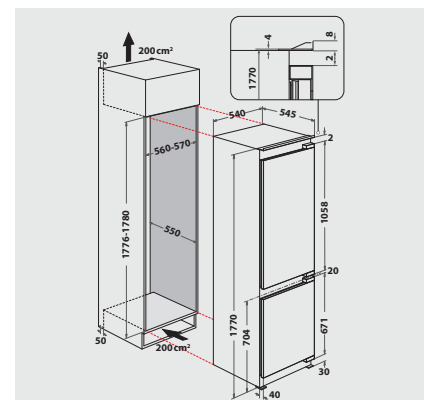

¹ Energieeffizienzklassen-Spektrum von A bis G