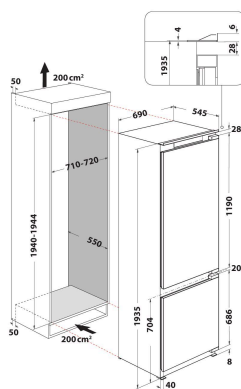

KCBDS 20701 2

12NC: 859991618450

EAN-kod: 8003437046964

KitchenAid

PRODUKTEGENSKAPER

Produktgrupp	Kombinerad kyl/frys
Installationstyp	Inbyggd
Typ av reglage	Elektronisk
Konstruktion	Inbyggd
Färg	Vit
Anslutningseffekt	140
Ström	16
Spänning	220-240
Frekvens	50
Nätkabelns längd	245
Elkontakt	Schuko
Total volume of the product (EU 2017/1369)	400
Stjärnmärkning	4
Höjd	1935
Bredd	690
Djup	545
Max höjjustering	0
Nettovikt	74