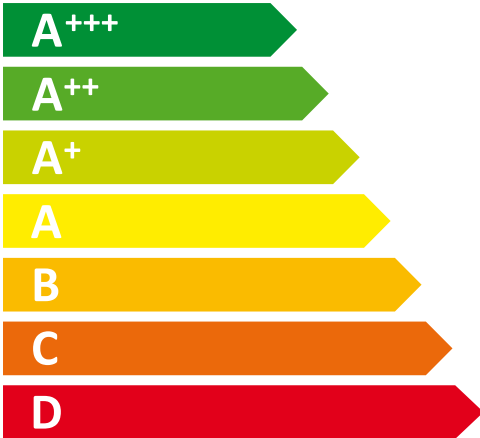

ENERG
енергия · ενεργεια

WHIRLPOOL

WWDC 6210

ENERGIA · ЕНЕРГИЯ · ΕΝΕΡΓΕΙΑ
ENERGIJA · ENERGY · ENERGIE
ENERGI

170
kWh/annum

9272
L/annum

6
kg

ABCDEFG