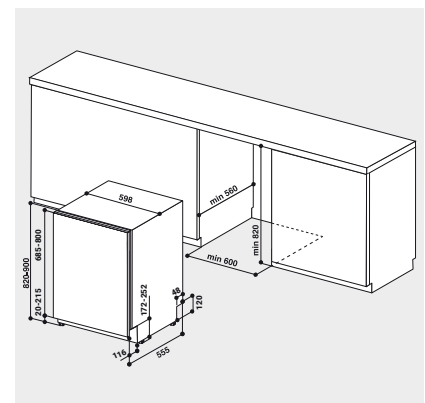

¹ Energieeffizienzklassen-Spektrum von A+++ bis D