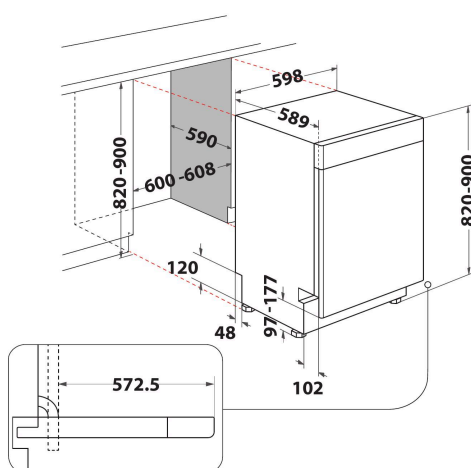

WUC 3C32

12NC: 859991611580

EAN-kod: 8003437611995

Whirlpool

SENSING THE DIFFERENCE

- Installationstyp: Underbyggd
- Energiklass A+++
- 14 platsinställningar
- 6TH SENSE sensorteknik
- Ljudnivå 42 dB(A)
- Vattenförbrukning per standarddiskcykel 9.5 l. (2660 l. per år)
- Självrengörande filter
- Startfördröjning 1-24 tim.
- Extra tyst program
- FlexiSpace
- Höj - och sänkbar överkorg
- Multizonfunktion, för disk i endast över- eller underkorg
- Bestickkorg
- Tablett-funktion, anpassar diskcykeln för diskmedelstabletter
- Förtvätt

Whirlpool diskmaskin: färg vit, 60 cm - WUC 3C32

Denna diskmaskin från Whirlpool är utrustad med: vit färg. Mycket låg energiförbrukning, energieffektiv modell i energiklass A+++. Justerbara fötter, för utmärkt stabilitet på ojämna golv och underlag. Display för återstående programtid som informerar dig om när diskprogrammet beräknas vara klart. Mycket tystgående tack vare nyskapande teknik.

Diska på en nivå

Resurseffektiv disk. Funktion som gör det möjligt att diska en liten mängd disk i enbart över- eller underkorgen, med låg vatten och energiförbrukning. Smart alternativ som gör att du inte behöver vänta med att diska tills hela diskmaskinen är full.

NaturalDry

Den automatiska dörröppningen i slutet av programmet garanterar bättre och mer naturlig torkning. Detta system garanterar högre energieffektivitet och bättre torkresultat.

Startfördröjning

Skräddarsytt för dig. Funktion för startfördröjning gör att du kan programmera diskmaskinen till att starta ett program vid en senare tidpunkt.

Plats för 14 kuvert

Gott om utrymme. Whirlpool diskmaskin som rymmer upp till 14 standardkuvert.

Extra tyst

Mycket låg ljudnivå. Whirlpool diskmaskin som effektivt diskar rent samtidigt som den är mycket tyst.

6TH SENSE Technology

6TH SENSE diskteknik: Intelligent sensorer identifierar smutsighetsgraden på disken och anpassar automatiskt diskcykeln för att optimera resursförbrukningen.

A+++ energieffektivitet

Enastående energieffektivitet. Energieffektiv diskmaskin i energiklass A+++ gör att du både kan glädjas åt perfekta diskresultat och låg energiförbrukning.

EcoFriendly

Enastående besparingar. Whirlpools 6TH SENSE-teknik använder intelligenta sensorer som kontinuerligt övervakar diskcykeln, spårar graden av nedsmutsning och justerar resurserna därefter. Tekniken säkerställer ett optimalt diskresultat och sparar upp till 50% energi, vatten och tid.* (* Jämförelse mellan lägsta och högsta förbrukning i 6th SENSE-programmen).

Flexibla diskalternativ

Smart utrymmeshantering. Tack vare de modulära korgarna och nedfällbara stöd kan du lägga till, avlägsna eller anpassa utrymmet inne i din diskmaskin som du vill.