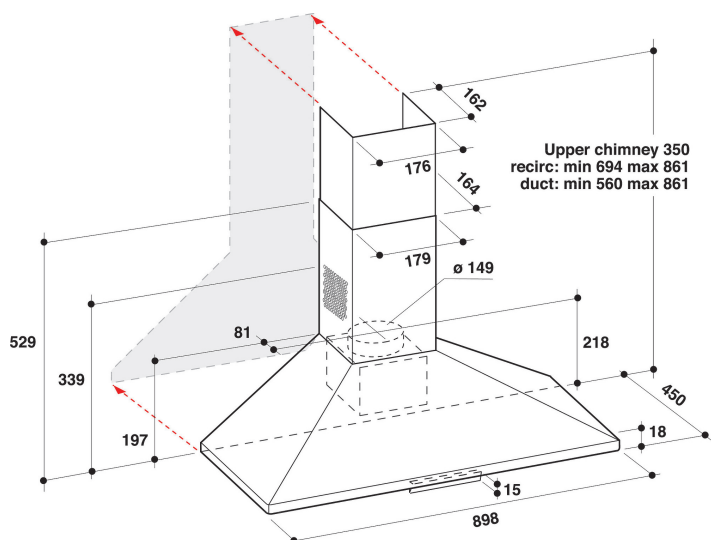

AKR 945/IX

12NC: 857894501000

EAN-kod: 8003437797729

Whirlpool

SENSING THE DIFFERENCE

- Maximal ljudnivå: 61 dB(A) re 1 pW
- Ljudnivå (min. - max.): 45-61 dB(A) re 1 pW
- Kapacitet (min - max): 185 - 368 m³/h
- Max. kapacitet (frånluft): 368 m³/tim
- Energiklass E
- 3 hastighetslägen
- Integrerade kontroller
- 2 Halogen, 56 W lampor
- 1 x 120 W motor
- Mekanisk Slider
- 3 Tvättbart aluminium filter
- Fettfiltrering, effektivitetsklass: C
- Belysning, effektivitetsklass: : G
- Flödesdynamisk effektivitetsklass: F
- Funktionsläge: Luftutsug, omcirkulerad luft
- 1 Motor
- Motoreffekt: 120 W

Whirlpool väggmonterad köksfläkt - AKR 945/IX

Denna väggmonterade köksfläkt från Whirlpool är utrustad med: tvättbart fettfilter i aluminium som kan diskas i diskmaskin. En fantastisk effektiv spisfläkt som ger en fräsch matlagingsmiljö. Mellan 60 och 90 cm bred. Ny design som garanterar extra tyst funktion.

Flexibel installering

Flexibla installeringsalternativ. Njut av full frihet när du designar ditt kök. Den här Whirlpool-fläkten kan antingen kopplas till en imkanal och användas med frånluftsdrift eller återcirkulera luften i rummet (med kolfilter).

Analog kontrollpanel

Enkel kontroll. Den här Whirlpool-fläkten är utrustad med en enkel, analog kontrollpanel för ökad användarvänlighet.

Mekaniskt skjutreglage

Enkel kontroll. Den här Whirlpool-fläkten har ett skjutreglage som ger dig enkel kontroll när du lagar mat.

3 hastigheter

Flexibel funktion. Den här Whirlpool-fläkten har 3 hastighetslägen att välja mellan.

Supertyst

Tyst effektivitet. Den här Whirlpool-fläkten har en väldigt låg ljudnivå. På så sätt kan du njuta av lite extra lugn och ro.

Vägghängande flätkåpa

Väggmonterad installation. Den här väggmonterade flätkåpan är mycket enkel att installera.

Enstående energieffektivitet

Idealisk funktion, enstående besparingar. Whirlpool-fläktar är utformade för att ge exceptionella resultat samtidigt som de sänker energikostnaden.

Halogenlampor

Effektiv halogenbelysning. Halogenlampor alstrar mer ljus än vanliga glödlampor. Ger ett bra och behagligt arbetsljus.

2 lampor

Perfekt belysning. Den här Whirlpool-fläkten är utrustad med två integrerade lampor som ger en god belysning så att du alltid kan se bra när du lagar mat.

Energiklass E

Whirlpool-modell i energiklass E.