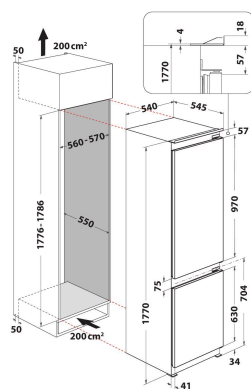

KCBDR 18600 1

12NC: 859991609640

EAN-code: 8003437046759

KitchenAid

BELANGRIJKSTE KENMERKEN

Productgroep	Koel/vriescombinatie
Type installatie	Inbouw
Type besturing	Elektronisch
Uitvoering	Inbouw
Belangrijkste kleur van het product	Wit
Aansluitwaarde (W)	140
Stroom	16
Spanning	220-240
Frequentie	50
Aantal compressoren	1
Lengte elektriciteitsnoer	245
Type stekker	Schuko
Netto-inhoud	273
Aantal sterren	4
Hoogte van het product	1770
Breedte van het product	540
Diepte van het product	545
Maximaal instelbare hoogte	0
Nettogewicht	50.6

TECHNISCHE KENMERKEN

Ontdooiingsproces koelgedeelte	Automatisch
Ontdooiingsproces vriesgedeelte	Handmatig
Snelkoelschakelaar	Nee
Snelvriesfunctie	Ja
Indicator vriezerdeur open	Nee
Instelbare temperatuur	Ja
Temperatuur vriezer instelbaar	Ja
Interne ventilator koelgedeelte	Ja
Aantal vriesladen	3
Ijsblokjes-automaat	n.v.t
Aantal legborden in koelcompartiment	5
Materiaal van de legborden	Glas
Thermometer in koelgedeelte	Geen
Thermometer in vriesgedeelte	Geen
Aantal temperatuurzones	2