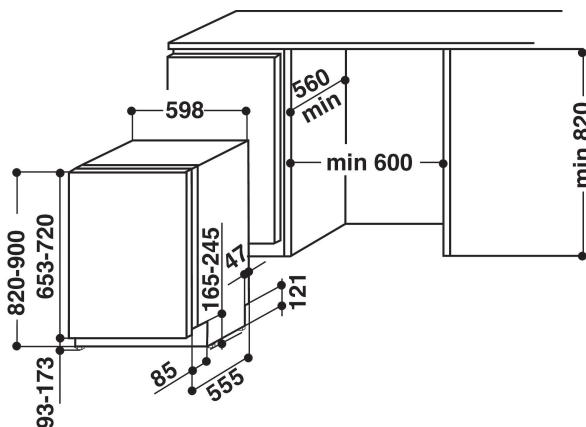

KDSDM 82142

12NC: 859991057730

EAN-Nummer: 8003437208928

KitchenAid

AUSSTATTUNG

AUSSTATTUNG	
Bauform	Eingebaut
Art der Installation	Vollintegrierbar
Steuerung	Elektronisch
Bedienelemente	-
Arbeitsplatte abnehmbar	Nicht zutreffend
Dekorfähig	Nicht zutreffend
Farbe Gerät	Inox
Anschlusswert	1900
Absicherung	10
Spannung	220-240
Frequenz	50
Länge Anschlusskabel	150
Steckerart	Schuko
Länge Zulaufschlauch	155
Länge Ablaufschlauch	150
Verstellbarer Sockel	Nein
Höhe der Arbeitsplatte	0
Höhenverstellbare Füße	Ja - alle von vorne
Gerätehöhe	820
Gerätebreite	598
Gerätetiefe	555
Tiefe Produkt bei geöffneter Tür (90°)	-
Nischenhöhe minimal	820
Nischenhöhe maximal	900
Nischenbreite minimal	600
Nischenbreite maximal	600
Nischentiefe	560
Nettogewicht	35.5
Bruttogewicht	37.5

TECHNISCHE DETAILS

Automatikprogramm	Ja
Max. Wasserzulauftemperatur	60
Startzeitvorwahlmöglichkeiten	Stufenlos
Startzeitvorwahl max.	12
Programmablaufanzeige	-
Restzeitanzeige	Ja
Salzmangelanzeige	Ja
Klarspülmangelanzeige	Ja
Sicherheitsvorrichtungen	Nicht zutreffend
Oberkorb verstellbar	Ja
Max. Geschirrgroße Oberkorb	0
Max. Geschirrgroße Unterkorb	0
Anzahl Maßgedecke	14