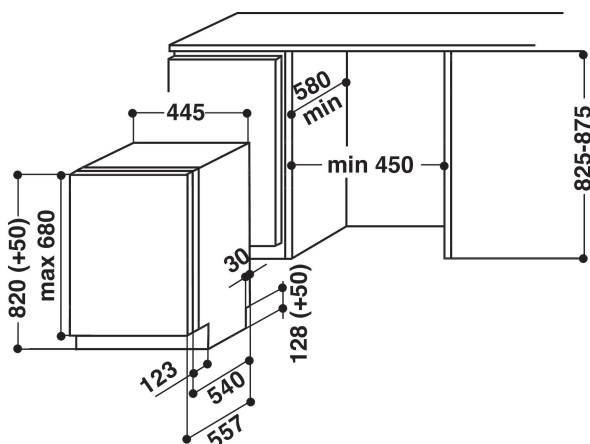

## PRODUKTINFORMASJON

Konstruksjonstype	Bygg-inn
Installasjonstype	Helintegrert
Betjeningstype	Mekanisk og elektronisk
Type betjeningsinnstillinger og varselenheter	-
Avtakbar topplate	I/t
Møbeldør/dekordør	I/t
Hovedfarge på produktet	Core Silver
Tilkoblingseffekt	2200
Strøm	10
Spenning	220-240
Frekvens	50
Lengden på strømledningen	150
Støpseltype	-
Lengden på inntaksslengen	150
Lengden på avløpslangen	150
Justerbar sokkel	Nei
Høyde på avtakbar topplate	0
Justerbare føtter	Ja - alle forfra
Høyde på produktet	820
Bredde på produktet	445
Dybde på produktet	538
Dybde med 90 graders åpen dør	1145
Minste nisjehøyde	0
Maksimal nisjehøyde	0
Minste nisjebredde	0
Maksimal nisjebredde	0
Nisjedybde	0
Nettvekt	37
Bruttovekt	42