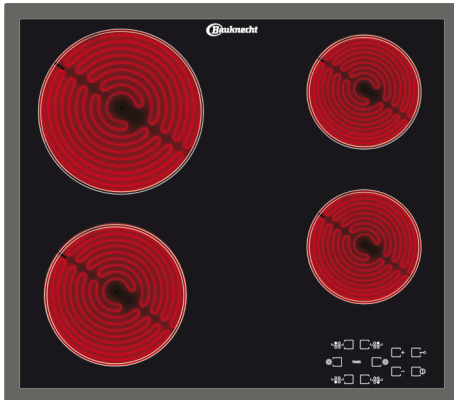

# CTAR 8640 IN

Keramische kookplaat 58 cm

**Bauknecht**

Für mich und mein Zuhause

## BELANGRIJKSTE KENMERKEN

- Timer voor kooktijdinstelling
- Restwarmte-indicatoren
- Kinderslot (vergrendeling bedienings-paneel)
- Vermogen: 6,2 kW

BRUSHEDALUMINIUM

**CTAR 8640 IN**

EAN 40 11577 85245 5

## KOOKZONES

- 4 HiLight kookzones
- Bediening aan voorzijde
- Zone linksvoor: 1700 W, 18 cm Ø
- Zone linksachter: 2100 W, 21 cm Ø
- Zone rechtsachter: 1200 W, 14,5 cm Ø
- Zone rechtsvoor: 1200 W, 14,5 cm Ø

## KENMERKEN

- Tiptoetsbediening
- Timer voor kooktijdinstelling voor een zone naar keuze (1-99 min.)
- Restwarmte-indicatie
- Kinderslot (vergrendeling bedienings-paneel)