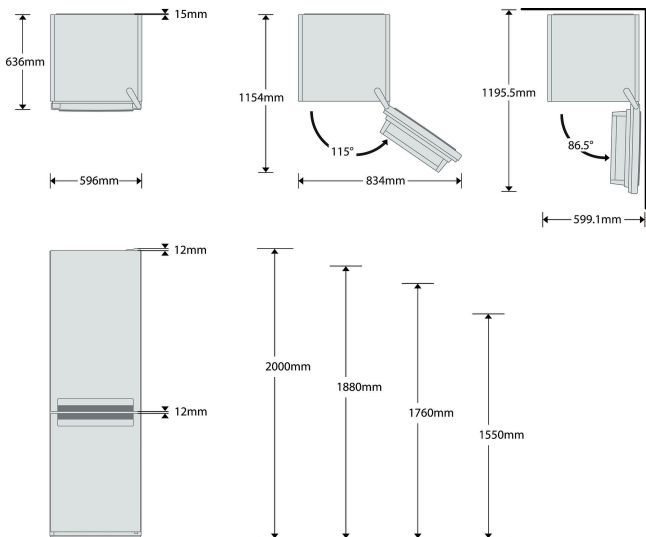

- Energieklasse A+
- 6TH Sense-technologie
- Totale nettocapaciteit: 372 l (261 l koelkast + 111 l vriezer)
- Productafmetingen (hxbxd): 2011x595x663 mm
- Geluidsniveau: 38 dB (A)
- LessFrost
- Snelkoelen
- Klimaatklasse SN-ST
- Vriesvermogen: 5 Kg/24 uur
- Deuralarm
- Automatisch ontdooisysteem
- Temperatuurstijgtijd 24 uur
- Instelbare temperatuur
- LED lighting
- Xlent Fit
- Koelsysteem voor koelkastcompartiment: Conventioneel