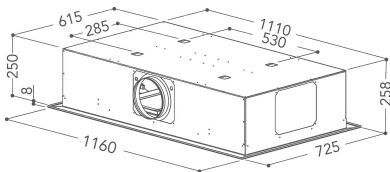

KEICD 12030

12NC: 851347901100

EAN-kod: 8003437221606

KitchenAid

PRODUKTEGENSKAPER

Produktgrupp	Fläktkåpa
Färg produkt	Inox
Material	Stainless steel / glass
Färg skorsten	N/A
Material skorsten	N/A
Typ av fläkt	manuell
Installationstyp	Inbyggd
Typ av reglage	Elektronisk
Typ av kontrollinställning och signalenheter	-
Utbytbar frontpanel	N/A
Motorns placering	Extern motor
Funktioner	Både evakuering & kolfilter
Anslutningseffekt	264
Ström	1
Spänning	220-240
Frekvens	50/60
Nätkabelns längd	150
Elkontakt	Saknas
Chimney height (mm)	0
Höjd utan skorsten	258
Höjd	1180
Bredd	725
Djup	250
Min inbyggnadshöjd i nisch	0
Min inbyggnadsbredd i nisch	0
Inbyggnadsdjup i nisch	0
Nettovikt	60

TEKNISKA DATA

Typ av reglage	Remote control
Typ av automatisk kontroll	-
Antal motorer	1
Motorernas totala effekt	180
Antal hastighetsinställningar	4
Boost presence	Ja
Max. luftflöde	1310
Luftflöde, intensivläge	1310
Max. luftflöde, återcirkulation	0
Luftflöde, intensivläge, återcirkulation	0
Manövrering belysning	På/Av
Antal lampor	3
Lamptyper som används	Halogen
Lampornas totala effekt	84
Stosdimension, diam. mm	200
Kallrasskydd	Saknas
Fettfilter, material	Tvättbart rostfritt stål
Typ av kolfilter	Saknas