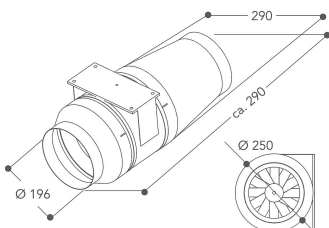

KEICD 12030

12NC: 851347901100

EAN-kod: 8003437221606

KitchenAid

PRODUKTEGENSKAPER

Produktgrupp	Fläktkåpa
Färg produkt	Inox
Material	Stainless steel / glass
Färg skorsten	N/A
Material skorsten	N/A
Typ av fläkt	manuell
Installationstyp	Inbyggd
Typ av reglage	Elektronisk
Typ av kontrollinställning och signalenheter	-
Utbytbar frontpanel	N/A
Motorns placering	Extern motor
Funktioner	Både evakuering & kolfilter
Anslutningseffekt	264
Ström	1
Spänning	220-240
Frekvens	50/60
Nätkabelns längd	150
Elkontakt	Saknas
Chimney height (mm)	0
Höjd utan skorsten	258
Höjd	1180
Bredd	725
Djup	250
Min inbyggnadshöjd i nisch	0
Min inbyggnadsbredd i nisch	0
Inbyggnadsdjup i nisch	0
Nettovikt	60

TEKNISKA DATA

Typ av reglage	Remote control
Typ av automatisk kontroll	-
Antal motorer	1
Motorernas totala effekt	180
Antal hastighetsinställningar	4
Boost presence	Ja
Max. luftflöde	1310
Luftflöde, intensivläge	1310
Max. luftflöde, återcirkulation	0
Luftflöde, intensivläge, återcirkulation	0
Manövrering belysning	På/Av
Antal lampor	3
Lamptyper som används	Halogen
Lampornas totala effekt	84
Stosdimension, diam. mm	200
Kallrasskydd	Saknas
Fettfilter, material	Tvättbart rostfritt stål
Typ av kolfilter	Saknas