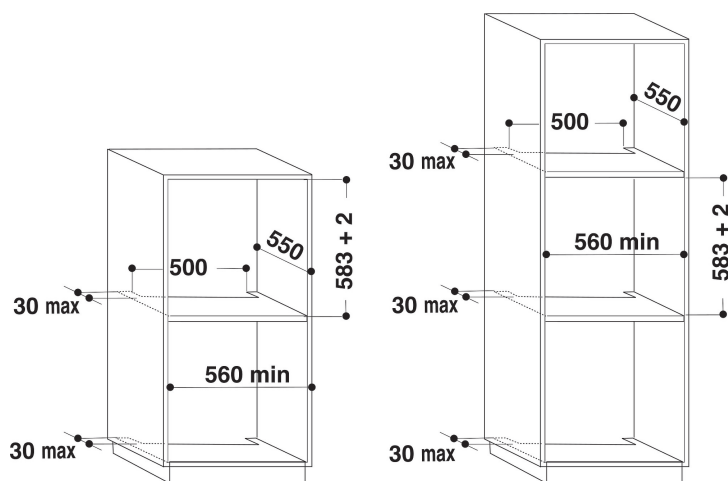

- Tehnologia 6TH Sense
- 30 Rețete
- Clasă energetică A+
- Cavitare 73 litri
- Cook3
- Ready2Cook
- Funcția Decongelare
- Preparare cu ventilator cu funcția aer forțat
- Grill
- Interior emailat ușor de curățat
- Funcție Turbo Grill
- Coacere Maxi
- Funcție Produse de patiserie
- Ușă de închidere lentă
- Rețete preferate
- Funcții speciale
- Preîncălzire rapidă