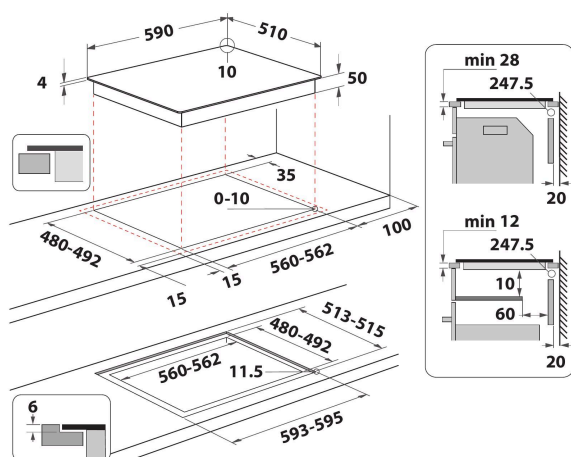

WL B4560 NE/W

12NC: 859991572010

Kod EAN: 8003437238109

Whirlpool

SENSING THE DIFFERENCE

- Technologia 6th Sense
- Indukcyjne strefy gotowania 4
- Łatwy montaż
- FlexiCook
- Wykrywanie patelni
- Wskaźnik ciepła resztkowego
- Blokada przed przypadkowym uruchomieniem
- Funkcja utrzymywania ciepła
- Przełącznik WŁ./WYŁ.
- Funkcja gotowania na wolnym ogniu
- Funkcja rozpuszczania
- Płyta grzejna 60 cm
- Minutnik
- Łatwa wymiana
- Szklana płyta grzejna Biały
- Strefy szybkiego podgrzewania 4
- Wskaźnik uruchomienia płyty 4

Płyta indukcyjna szklano-ceramiczna Whirlpool - WL B4560 NE/W

4 pola grzewcze. technologia stref FlexiCook umożliwia połączenie kilku palników w jedną strefę grzewczą do gotowania i smażenia w większym naczyniu. Cechy płyty indukcyjnej szklano-ceramicznej Whirlpool: Wspaniała technologia, podgrzewająca patelnię a nie płytę, zmniejsza rozpraszanie energii i zapewnia doskonałe rezultaty gotowania. Zasilanie elektryczne.

PROGRAMY AUTOMATYCZNE 6.ZMYŚŁ

Ustawienie prawidłowego poziomu grzania nie stanowi już problemu dzięki 4 specjalnym wstępnie ustawionym funkcjom — do 4 dla każdej strefy gotowania. Wystarczy wybrać program, a płyta automatycznie ustawi najlepszy poziom ciepła dla żądanej metody gotowania.

FlexiCook

Elastyczność i wydajność. Funkcja FlexiCook pozwala połączyć strefy gotowania tak, by na płycie zmieściły się garnki i patelnie o dowolnym kształcie.

Zarządzanie mocą

Wyjątkowa klasa energetyczna. Dzięki funkcji zarządzanie mocą możesz ustawić moc płyty grzejnej i uniknąć przeciążenia obwodu w swoim domu.

Funkcja Rozpuszczanie

Perfekcyjne gotowanie na małym ogniu. Funkcja Rozpuszczanie pozwala Ci gotować w bardzo niskich temperaturach – to idealne rozwiązanie, gdy rozpuszczasz czekoladę, masło lub przygotowujesz lekkie, delikatne sosy.

Utrzymywanie w ciepłe

Ciepłe potrawy w każdej chwili. Wymagająca niewielkiej mocy funkcja utrzymywania w ciepłe chroni Twoje potrawy przed stygnięciem w czasie, gdy przygotowujesz resztę posiłku.

Funkcja Gotowanie na wolnym ogniu

Idealne gotowanie na wolnym ogniu. Funkcja powolnego gotowania umożliwia perfekcyjne przygotowanie potraw wymagających długiego czasu gotowania.

Wyjątkowe wzornictwo

Nasze płyty grzejne zaprojektowano tak, by były jednocześnie piękne i funkcjonalne. Wyjątkowe wzornictwo Filo naszych płyt grzejnych do zabudowy sprawia, że czyszczenie jest łatwiejsze niż kiedykolwiek.

Booster 3 kW

Ciesz się jeszcze szybciej doskonałymi rezultatami. Płyta grzejna Whirlpool ma palnik o mocy 3 kW dla szybszego, bardziej wydajnego podgrzewania.