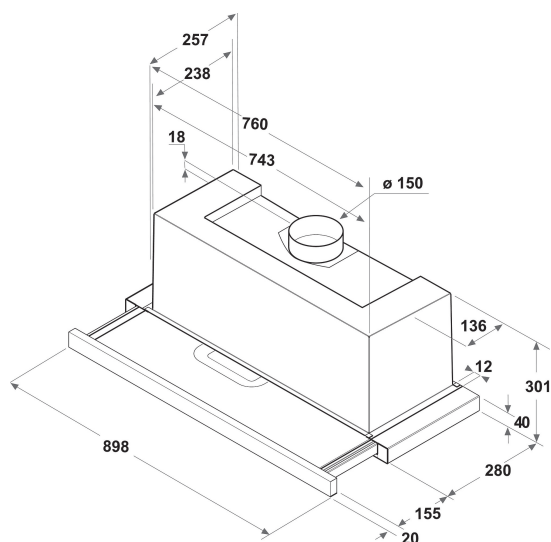

AKR 473/1 IX

12NC: 859991551320

EAN-code: 8003437233708

Whirlpool

SENSING THE DIFFERENCE

- Geluidsniveau afvoer: 66 dBA
- Afvoercapaciteit min. - max.: 288, 603, booster 735 m³/h
- Maximale extractiesnelheid: 603 (m³/u)
- Energieklasse B
- Extractie-/recirculatiesnelheid %Z_REQ_MAX_OUT_EXTRACTION% / 419 m³/u
- 3 snelheden en booster
- 2LED, 5 W lampen
- 1 motor: 260 W
- Elektronisch Touchcontrol
- 2 Aluminium wasbaar filters
- Uittrekbare afzuigkap roestvrij staal
- Efficiëntieklasse vetfilter: C
- Efficiëntieklasse verlichting: A
- Efficiëntieklasse vloeistofdynamiek: B
- Werkingsmodus: Luchtafvoer, recirculatie
- Roestvrij staal Afwerking

Whirlpool geïntegreerde afzuigkap - AKR 473/1 IX

Kenmerken van deze Whirlpool geïntegreerde afzuigkap: vaatwasserbestendige, afwasbare roestvrijstalen vetfilters. Leds voor ideale verlichting. Een uitstekende afzuigkapventilator, voor een frisse en vetvrije kookomgeving. Tussen 60 cm en 90 cm breed apparaat. Nieuw ontwerp garandeert een extra stille werking.

LED verlichting

Verbetering van energie en kostenefficiëntie. Het LED verlichting systeem gaat 10 keer langer mee dan traditionele verlichting en verbruiken wel 90% minder energie.

Elektronische bediening

Moeiteloze bediening. Deze Whirlpool afzuigkap beschikt over een gebruiksvriendelijk elektronisch bedieningspaneel, voor een aangename gebruikerservaring.

Aluminium vetfilter

Geniet van frisse lucht in uw keuken. Deze Whirlpool afzuigkap is voorzien van een aluminium vetfilter, die uw keuken effectief beschermt tegen geur en vet.

3 standen

Veelzijdige prestaties. Deze Whirlpool afzuigkap biedt 3 verschillende standen, zodat u volledige controle heeft over het afzuigvermogen.

Built-in installatie

De perfecte look. Deze Whirlpool integreerbare afzuigkap is eenvoudig te monteren, en past perfect bij uw keukenopstelling.

Uitstekende energie-efficiëntie

Uitstekende resultaten en buitengewone besparingen. Whirlpool afzuigkappen zijn ontworpen om uitstekende resultaten te leveren tegenover een laag energieverbruik.

Geïntegreerde koolstoffilter

Geniet van frisse lucht in uw keuken. Deze Whirlpool afzuigkap is voorzien van een koolstoffilter, die uw keuken effectief beschermt tegen geur en vet.

Flexibele installatie

Flexibele installatie mogelijkheden. Deze Whirlpool afzuigkap kan zowel rechtstreeks lucht afvoeren als recirculeren (filter benodigd), zodat u volledige vrijheid heeft bij het ontwerpen van uw keuken.

Kookwekker

Perfekte timing. Deze Whirlpool afzuigkap beschikt over een intuïtieve kookwekker voor extra gebruiksgemak.