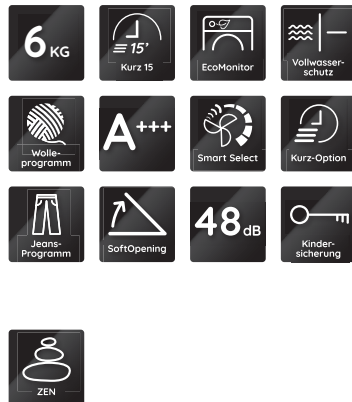

WMT ECOSTAR 6Z BW

Toplader-Waschmaschine (6 kg) – BK 5000

Bauknecht

Für mich und mein Zuhause

TOP 4

- Mengenautomatik für umweltfreundliches und schonendes Waschen
- ZEN Technology – bürstenloser Motor mit Direktantrieb
- Automatische Trommelpositionierung
- SoftOpening erlaubt ein sicheres und komfortables Öffnen

WEISS

WMT ECOSTAR 6Z BW
EAN 40 11577 73301 3

KOMFORT

- Mengenautomatik für umweltfreundliches und schonendes Waschen
- **ZEN Technology** – bürstenloser Motor mit Direktantrieb
- Vollwasserschutz
- **SoftOpening** erlaubt ein sicheres und komfortables Öffnen
- Kindersicherung – weniger Sorgen, weniger Stress
- Automatische Trommelpositionierung
- Fahrbar dank Rolle

PROGRAMME

- Energieoptimierte Grundprogramme für: Baumwolle, Pflegeleichtes, Feinwäsche, Wolle
- Spezielle Programme für Baumwolle Eco 60 °C, Feinwäsche, Mischwäsche, Schwarz und Dunkel, Helle Farben, Weiße Wäsche, Handwäsche, Wolle, Synthetik, Kurz 15', Jeans, Baby, Baumwolle, Aqua Eco, Nachtprogramm
- Abgestimmte Farbprogramme: Schwarz und Dunkel, Helle Farben, Weiße Wäsche
- SMART SELECT – intuitive Programmwahl
- SmartSelect, immer die richtige Leistungsstufe
- Kurz 15 – schnelle Wäsche in 15 Min.
- AquaEco – waschen mit bis zu 50 % Wassertersparnis
- Super Silent – das flüsterleise Nachtprogramm

ZUSATZFUNKTIONEN

- 15° Green&Clean – erhält die Brillanz der Farben
- EcoMonitor – spart ein Maximum an Energie und Wasser

- Favoritenspeicher, Intensivspülen, Spülen und Schleudern, Drehzahlreduzierung, ohne Endschleudern, Start/Pause, Löschen-Taste
- Kurz-Taste
- Mögliche Eingabe des Verschmutzungsgrades