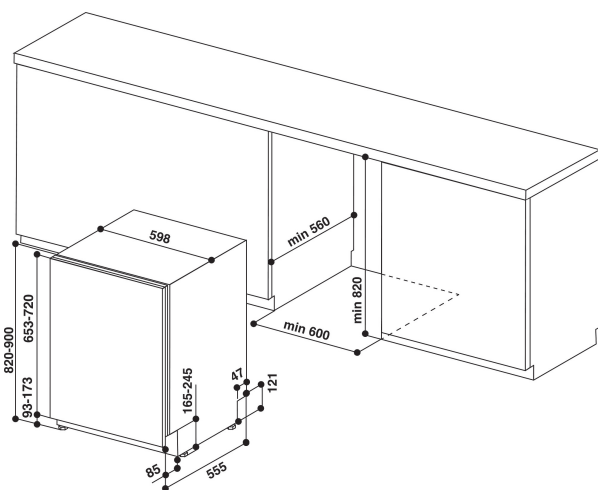

W10 3T133 DL ES

12NC: 859991054190

EAN-nummer: 8003437208362

Whirlpool

SENSING THE DIFFERENCE

PRODUKTEGENSKABER

PRODUKTEGENSKABER	
Installation	Indbygning
Installation	Fuldintegreret
Betjeningstype	Elektronisk
Display- og betjeningstype	-
Aftagelig topplade	Ikke tilgængelig
Dørdecorpanel	Ikke tilgængelig
Primærfarve	Rustfri
Tilslutningseffekt	1900
EL-tilslutning (A)	10
Elementspænding	220-240
Frekvens	50
Længde på elledning	130
Stiktype	Schuko
Tilgangsslange, længe	155
Afløbsslange	150
Justerbar sokkel	Nej
Højde på aftagelig topplade	0
Justerbare stilleben	Ja - alle kan justeres fra fronten
Højde	820
Bredde	598
Dybde	555
Dybde med åben dør 90 grader	-
Minimums indbygningshøjde	820
Maksimal indbygningshøjde	900
Minimums indbygningsbredde	600
Maksimal indbygningsbredde	600
Indbygningsmål, dybde	560
Nettovægt	35.5
Bruttovægt	37.5

TEKNISKE EGENSKABER

Automatikprogrammer	Ja
Maksimal temperatur for vandindtag	60
Indstilling af udskudt start	Fortsat
Udskudt start-funktion i maks antal timer	12
Indikator for programforløb	-
Digital nedtællingsfunktion	Ja
Indikator manglende salt	Ja
Indikator manglende afspændingsmiddel	Ja
Sikkerhedsanordning	Ikke tilgængelig
Justerbar overkurv	Ja
Maks diameter på tallerkener	0
Størst mulige diameter på tallerken i nederste kurv	0
Antal standard kuverter	14