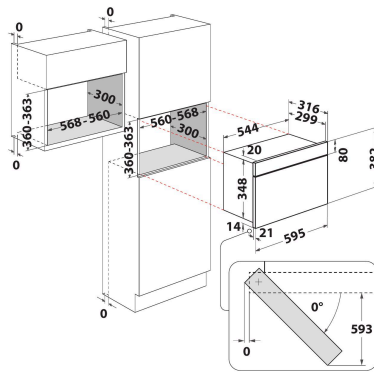

AMW 4900/NB

12NC: 859991582750

EAN-koodi: 8003437396410

Whirlpool

SENSING THE DIFFERENCE

TUOTTEEN AVAINTIEDOT

Tuoteryhmä	Mikroaaltouuni
Kaupallinen koodi	AMW 4900/NB
Tuotteen pääväri	Musta
Mikroaaltouunin tyyppi	Vain mikroaaltotoiminnot
Rakenteen tyyppi	Kalusteisiin sijoitettava
Ohjauksen tyyppi	Elektroninen
Ohjaus- ja signaalilaitteiden tyyppi	LED
Lisätoimintona grilli	Ei
Crisp	Ei
Steam	Ei
Lisätoimintona kiertoilma	Ei
Kello	On
Automaattiset ohjelmat	Ei
Tuotteen korkeus	382
Tuotteen leveys	595
Tuotteen syvyys	320
Asennustilan minimikorkeus	360
Asennustilan minimileveys	556
Asennustilan syvyys	300
Nettopaino	19,5
Sisätilan tilavuus	22
Pyörivä alusta	On
Pyörivän alustan halkaisija	250
Puhdistusjärjestelmä	Ei

TEKNISET TIEDOT

Virta	10
Jännite	220-240
Taajuus	50
Virtajohdon pituus	135
Pistokkeen tyyppi	Schuko
Ajastin	On
Grillin teho	0
Grillin tyyppi	Ei tietoa
Sisätilan materiaali	Maalattu
Sisävalo	On
Lisätoimintona grilli	Ei
Sisävalojen sijainnit	Right side

ENERGIATIEDOT

6TH SENSE sensoritekniikka	Ei
Tehotasojen lukumäärä	4
Mikroaaltoteho, maksimi	750
Bread defrost	Ei
Jet defrost	Kyllä
Jet start	Kyllä