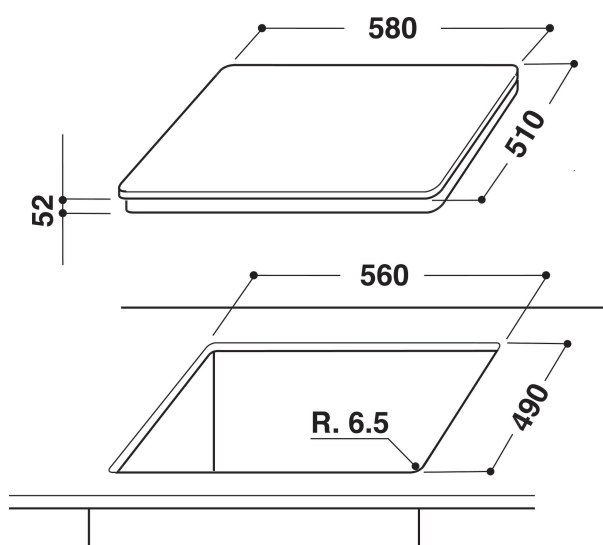

KHID3 65510

12NC: 851348401000

EAN-code: 8003437831874

KitchenAid

BELANGRIJKSTE KENMERKEN

Productgroep	Kookplaat
Uitvoering	Inbouw
Type besturing	Elektronisch
Type bedienings- en signaleringselementen	-
Aantal gasbranders	0
Aantal elektrische kookzones	3
Aantal elektrische platen	0
Aantal stralingszones	0
Aantal halogeenzones	0
Aantal inductiezones	3
Aantal elektrische warmhoudzones	0
Positie bedieningspaneel	Front
Materiaal basisoppervlak	Glas
Belangrijkste kleur van het product	Zwart
Aansluitwaarde (W)	7000
Waarde gasaansluiting	0
Stroom	30,4
Spanning	230
Frequentie	50/60
Lengte elektriciteitsnoer	150
Type stekker	Nee
Gasaansluiting	n.v.t
Breedte van het product	655
Hoogte van het product	56
Diepte van het product	515
Minimale nishoogte	30
Minimale nisbreedte	560
Nisdiepte	490
Nettogewicht	13.5
Automatische programma's	Ja