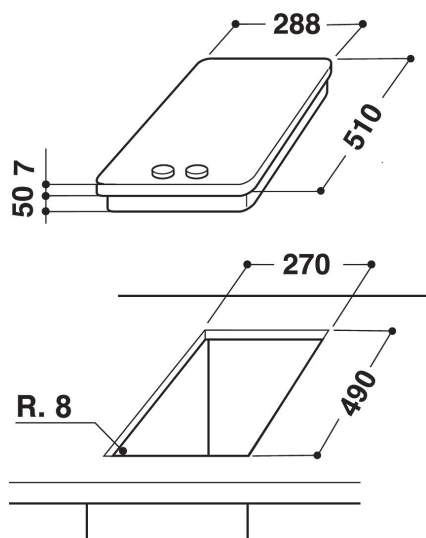

AKT 310/IX

12NC: 859431001020

EAN-kode: 8003437809286

Whirlpool

SENSING THE DIFFERENCE

Whirlpool platetopp: 2 kokesoner - AKT 310/IX

Denne Whirlpool koketoppen har følgende funksjoner: 2 kokesoner. Elektrisk strømforsyning.

Rustfritt stål

For et stilig, moderne utseende på kjøkkenet.

Frontkontroller

Få full kontroll på tilberedning. Kontrollpanelet er praktisk plassert på platetoppens fremkant og er intuitivt brukervennlig.

- På/Av bryter
- Front kontroller
- 30 cm bred
- Mekanisk kontrollpanel (brytere)
- Inox Koketopp
- Tilkoblingskabel medfølger
- 2 kokeplater
- 2 Kokesoner: 1 Rapid 1500 W, 1 Rapid 2000 W
- Produktmål (HxBxD): 57x288x510 mm
- Innbyggingsmål, maks. (HxBxD): 50x270x490 mm
- Tilkoblingseffekt: 3500 W
- Spenning: 230 V

AKT 310/IX

12NC: 859431001020

EAN-kode: 8003437809286

Whirlpool

SENSING THE DIFFERENCE

PRODUKTINFORMASJON

Produktgruppe	Koketopp
Konstruksjonstype	Bygg-inn
Betjeningstype	Mekanisk
Type betjeningsinnstillinger og varselenheter	-
Antall gassbrennere	0
Antall elektriske kokesoner	2
Antall elektriske plater	2
Antall highlightplater	0
Antall halogenplater	0
Antall induksjonsplater	0
Antall elektriske varmesoner	0
Plasseringen til betjeningspanelet	Front
Overflatemateriale	Rustfritt
Hovedfarge på produktet	Rustfritt
Tilkoblingseffekt	3500
Gasseffekt	0
Gasstype	-
Strøm	-
Spenning	230
Frekvens	50
Lengden på strømledningen	-
Støpseltype	Nei
Gasstilkobling	-
Bredde på produktet	288
Høyde på produktet	57
Dybde på produktet	510
Minste nisjehøyde	50
Minste nisjebredde	270
Nisjedybde	490
Nettovekt	9
Automatiske programmer	Nei