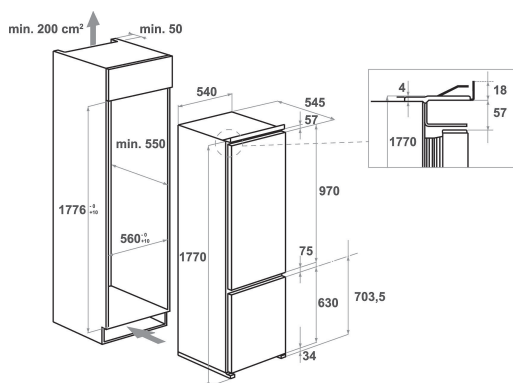

KCBDR 18602

12NC: 851302296010

Codice EAN: 8003437041020

KitchenAid

CARATTERISTICHE PRINCIPALI

Linea prodotto	Combinazione Frigorifero/Congelatore
Tipo di installazione	Da incasso
Tipo di controllo	Elettronico
Tipologia costruttiva del prodotto	built-in
Colore principale	Bianco
Dati nominali collegamento elettrico	140
Corrente	16
Tensione	220-240
Frequenza	50
Numero di compressori	1
Lunghezza del cavo di alimentazione elettrica	240
Tipo di spina	Schuko
Capacità netta totale apparecchio	267
Numero di stelle	4
Altezza del prodotto	1770
Larghezza del prodotto	540
Profondità del prodotto	545
Regolazione massima dei piedini	0
Peso netto	50.6

SPECIFICHE TECNICHE

Processo di scongelamento comparto frigorifero	Automatico
Processo di scongelamento comparto freezer	Manuale
Funzione raffreddamento veloce	No
Interruttore congelamento rapido	Sì
Indicatore porta aperta del congelatore	No
Temperatura regolabile	Sì
Temperatura regolabile del congelatore	Sì
Ventilatore interno compartp frigorifero	Sì
Numero di cassette o cesti nel freezer	3
Macchina del ghiaccio automatica motorizzata	Non disponibile
Numero di ripiani nel compartimento frigorifero	4
Materiale dei ripiani	Vetro con profilo
Display temperatura del frigorifero	Nessuno
Display temperatura del congelatore	Nessuno
Numero di zone temperatura	2