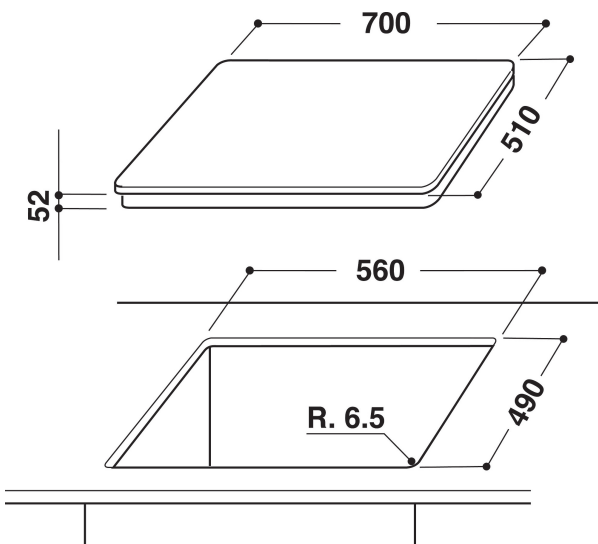

VID 741 B C

12NC: F104140

EAN-nummer: 8050147041406

PRODUKTEGENSKABER

Produktgruppe	Kogeplade
Installation	Indbygning
Betjeningstype	Elektronisk
Display- og betjeningstype	-
Antal gasblus	0
Antal masseplader	3
Antal elektriske plader	0
Antal glaskeramiske kogezone	0
Antal halogenplader	0
Antal induktionszoner	4
Antal elektriske varmezoner	0
Placering af betjening	Front
Overflademateriale	Ceramic Glass
Primærfarve	Sort
Tilslutningseffekt	7200
Gas tilslutningseffekt	0
El-tilslutning (A)	30,4
Elementspænding	230
Frekvens	50/60
Længde på elledning	120
Stiktype	Nej
Gastilslutning	Ikke tilgængelig
Bredde	700
Højde	58
Dybde	510
Minimums indbygningshøjde	30
Minimums indbygningsbredde	560
Indbygningsmål, dybde	490
Nettovægt	12,5
Automatikprogrammer	Nej