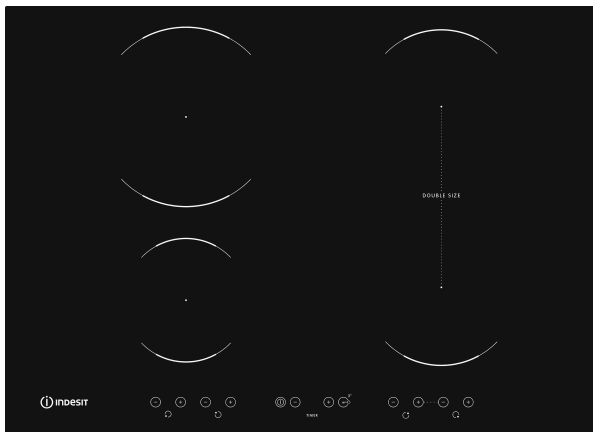

VID 741 B C

12NC: F104140

EAN-nummer: 8050147041406

PRODUKTEGENSKABER

Produktgruppe	Kogeplade
Installation	Indbygning
Betjeningstype	Elektronisk
Display- og betjeningstype	-
Antal gasblus	0
Antal masseplader	3
Antal elektriske plader	0
Antal glaskeramiske kogezone	0
Antal halogenplader	0
Antal induktionszoner	4
Antal elektriske varmezoner	0
Placering af betjening	Front
Overflademateriale	Ceramic Glass
Primærfarve	Sort
Tilslutningseffekt	7200
Gas tilslutningseffekt	0
El-tilslutning (A)	30,4
Elementspænding	230
Frekvens	50/60
Længde på elledning	120
Stiktype	Nej
Gastilslutning	Ikke tilgængelig
Bredde	700
Højde	58
Dybde	510
Minimums indbygningshøjde	30
Minimums indbygningsbredde	560
Indbygningsmål, dybde	490
Nettovægt	12,5
Automatikprogrammer	Nej

TEKNISKE EGENSKABER

Indikator for tændt kogezone	Ja
Antal indikatorer for tændt kogezone	4
Reguleringstype	Inductor
Låg	Uden
Restvarmeindikator	Separat
Primær tænd/sluk-kontakt	Ja
Sikkerhedsanordning	-
Timer	Ja