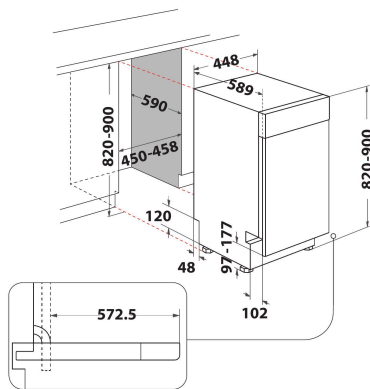

WSUP 4033 PF X

12NC: 869991614920

EAN-kode: 8003437234316

Whirlpool

SENSING THE DIFFERENCE

PRODUKTINFORMASJON

Konstruksjonstype	Bygg-inn
Installasjonstype	Bygg-under
Betjeningstype	Elektronisk
Type betjeningsinnstillinger og varselenheter	-
Avtakbar topplate	Nei
Hovedfarge på produktet	Rustfritt
Tilkoblingseffekt	1900
Strøm	10
Spenning	220-240
Frekvens	50
Lengden på strømledningen	130
Støpseltype	Schuko
Lengden på inntaksslengen	155
Lengden på avløpsslengen	150
Justerbare føtter	Ja - alle forfra
Høyde på produktet	820
Bredde på produktet	448
Dybde på produktet	590
Minste nisjhøyde	820
Maksimal nisjhøyde	900
Minste nisjebredde	450
Maksimal nisjebredde	600
Nisjedybde	590
Nettvekt	39.5
Bruttovekt	41.5