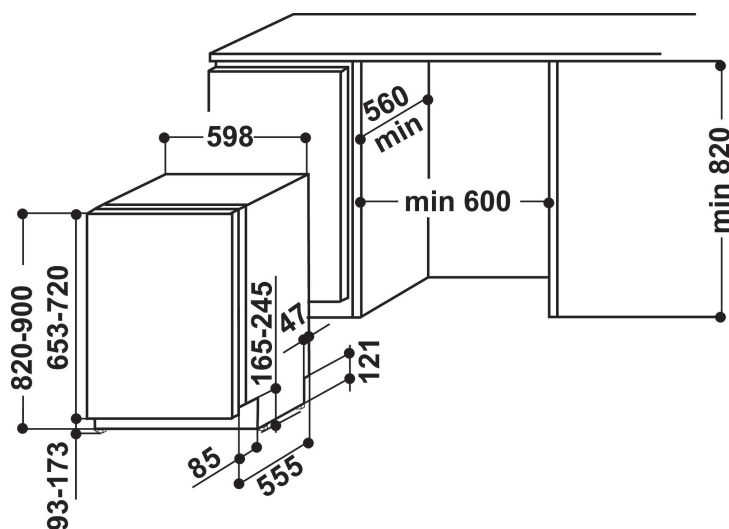

WIO 3T332 P

12NC: 859991001780

Kod EAN: 8003437203220

Whirlpool

SENSING THE DIFFERENCE

- Typ montażu: Do zabudowy
- Klasa energetyczna A+++
- Ustawienia miejsca 14
- Inteligentna technologia 6-ty Zmysł
- Poziom hałas: 42 dB(A)
- 9.5 litrów zużycia wody na cykl (2660 litrów rocznie)
- PowerClean PRO™
- PowerCleanPRO
- Samoczyszczący system filtracji Autoclean
- Programowanie czasu startu do 12 godzin
- Cichy
- FlexiSpace
- Kosze: górny i dolny (wyciągane, regulowane, składane półki zapewniają optymalne zarządzanie przestrzenią w zmywarce)
- Opcja zmywania strefowego Multizone
- Koszyk na sztućce

Zmywarka do zabudowy Whirlpool: kolor inox, pełnowymiarowa - WIO 3T332 P

Cechy zmywarki do zabudowy Whirlpool: kolor inox. Doskonała klasa energetyczna A+++ zmniejszająca zużycie energii. Regulowane stopki zapewniają idealną stabilność, nawet na nierównej powierzchni. Innowacyjna technologia gwarantuje bardzo cichą pracę. Doskonała siła mycia gwarantuje perfekcyjne rezultaty.

PowerClean Pro

Potężne strumienie wody z tylnej części zmywarki dostarczają najwyższe rezultaty czyszczenia najtrudniejszych zabrudzeń. Inteligentne czujniki wykrywają poziom zabrudzenia oraz odpowiednio dostosowują ciśnienie wody.

Opcja mycia z jednym koszem

Wyjątkowo małe zużycie wody. Opcja mycia z jednym koszem pozwala umyć niewielką liczbę talerzy bez czekania, aż zmywarka się zapełni. Ciesz się doskonałymi rezultatami zmywania i niskim zużyciem wody.

Opóźnienie startu

Stworzone specjalnie dla Ciebie. Opcja opóźnienia startu pozwala ustawić zmywarkę tak, by rozpoczęła cykl w wybranej przez Ciebie chwili, co pozwala zaoszczędzić zarówno czas, jak i energię.

14 miejsc na naczynia

Tyle przestrzeni, ile potrzebujesz. Zmywarka Whirlpool ma 14 uniwersalnych miejsc na naczynia, dzięki czemu zawsze masz tyle przestrzeni, ile potrzebujesz.

Technologia 6-ty Zmysł

Bez mycia wstępnego. Technologia 6-ty Zmysł zapewnia idealne rezultaty zmywania bez mycia wstępnego, namaczania lub szorowania ręcznego, a jednocześnie obniża zużycie wody i zmniejsza koszty.

Klasa energetyczna A+++

Wyjątkowa klasa energetyczna. Klasa energetyczna A+++ Twojej zmywarki zapewnia idealne rezultaty przy jednoczesnym najniższym na rynku zużyciu energii.

Elastyczne opcje zmywania

Idealne zarządzanie przestrzenią. Zwiększaj, zmniejszaj lub modyfikuj przestrzeń wewnątrz swojej zmywarki tak, jak tylko chcesz, dzięki koszykom modułowym i składanym uchwytem.

Zdejmowany górny kosz

Zdejmowany górny kosz. Dzięki możliwości wyjęcia górnego kosza w zmywarce nigdy nie zabraknie Ci miejsca i bez wysiłku zmieścisz nawet naczynia o nietypowych kształtach.