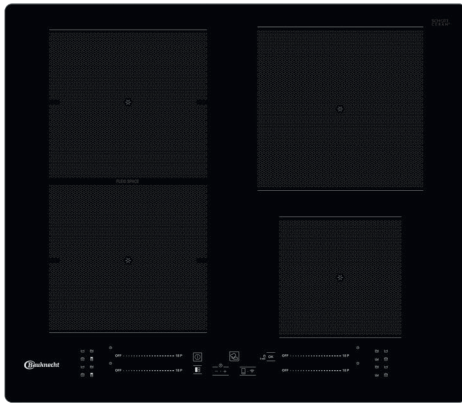

# BS 3960F AL

Induktions-Kochfeld (60 cm)

**Bauknecht**  
Für mich und mein Zuhause

## TOP 4

- FlexiSpace – flexible Kochzone
- ActiveHeat – professionelles Kochen mit voreingestellten Temperaturzonen
- My Menu – 4 Automatik-Funktionen
- Direct Access – Touch Control mit Slider-Funktion für jede Kochzone

## KOCHZONEN

- 4 elektronisch geregelte **Induktions-Kochzonen**, mit Schmelzstufe und Turbostufe
- eine Flexizone
- Alle Kochzonen mit Booster-Funktion
- **FlexiSpace** – flexible Kochzone
- Einfache Bedienung durch vorne angeordnete Bedienelemente
- **Vorne links:** 19/20 cm Ø, 1750 Watt, **Booster** 2000 Watt
- **Vorne rechts:** 14,5 cm Ø, 1200 Watt, **Booster** 1600 Watt
- **Hinten links:** 19/20 cm Ø, 1750 Watt, **Booster** 2000 Watt
- **Hinten rechts:** 21 cm Ø, 2100 Watt, **Booster** 3000 Watt

## TECHNISCHE DATEN

- Gesamt-Anschlusswert: 7,2 kW
- Einbauhöhe: 50 mm
- Ausschnittmaße (BxT): 560x480 mm

- Außenmaße (BxT): 598x518 mm