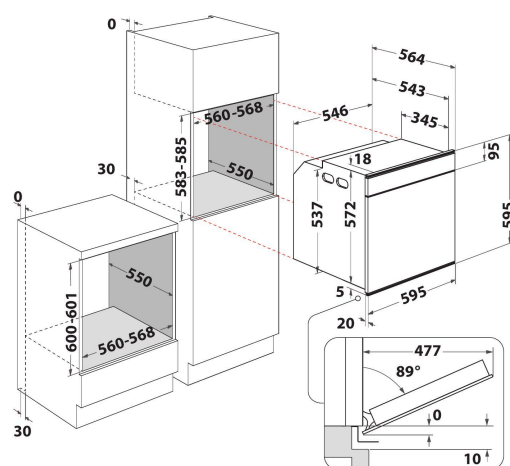

W7 OM4 4S1 H

12NC: 859991538890

EAN-code: 8003437834356

Whirlpool

SENSING THE DIFFERENCE

- 6TH SENSE
- Tot 40 6th Sense Cooking-combinaties
- StarClean reiniging
- Energieklasse A+
- Inhoud ovenruimte 73 liter
- Cook4
- Optie „Niet voorverwarmen“ (Ready2Cook)
- Koude luchtcirculatie (ontdooien)
- Hete Lucht
- Grill
- Eenvoudig te reinigen emailen binnenkant
- Turbo Grill
- Maxi Cooking functie voor het bereiden van grote stukken vlees
- Gebak-functie
- Pizza/Brood-functie
- Warmhouden