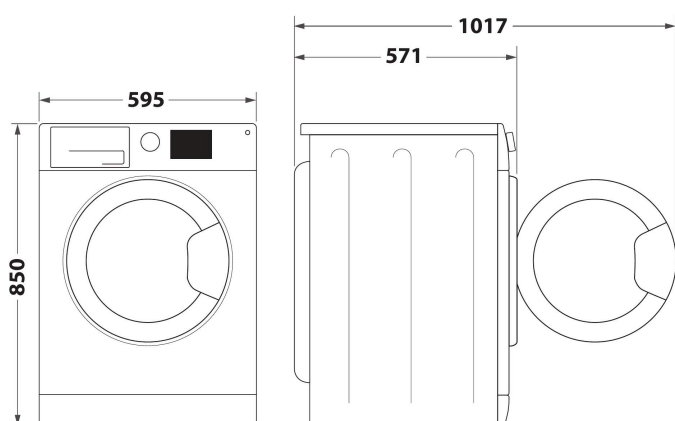

FFB 6238 W PL

12NC: 859991595920

Kod EAN: 8003437044243

Whirlpool

SENSING THE DIFFERENCE

- Klasa energetyczna A+++
- Pojemność prania: 6 kg
- Maksymalna prędkość wirowania: 1200 obr./min
- Technologia 6th Sense
- FreshCare+
- Codzienny 30°
- Codzienny 40°
- Codzienny mieszany 40°C
- Szybki
- Eco Bawełniane
- Program do prania mieszanych tkanin
- Specjalny program do dużych rzeczy
- Jeans
- Odzież sportowa
- Program dla niemowląt
- Delikatne
- Wskaźniki postępu programu