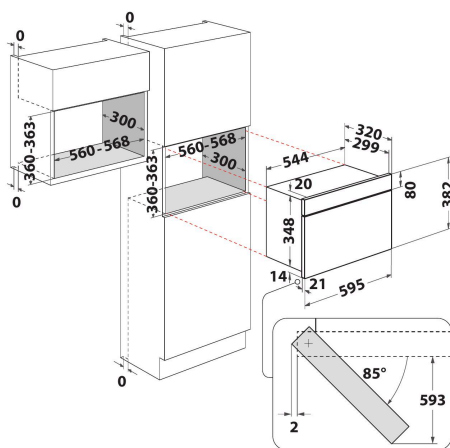

W7 MN840

12NC: 859991539130

Código EAN: 8003437395802

Whirlpool

SENSING THE DIFFERENCE

- Crisp
- Cavity de 22 L
- Jet Start
- Jet Defrost
- Microondas de 750 W
- Plato giratorio de 25 cm
- Diámetro máximo del plato: 280 mm
- Ventilación frontal
- Puerta apertura lateral izquierdo
- Plato Crisp
- Función Crisp con plato Crisp
- 3 métodos de cocción: Microondas, Grill, Crisp
- Potencia de conexión: 2000 W
- Grill de cuarzo
- Potencia grill 700 W
- LEDs Digits only display with green letters (G2)
- Bloqueo para niños