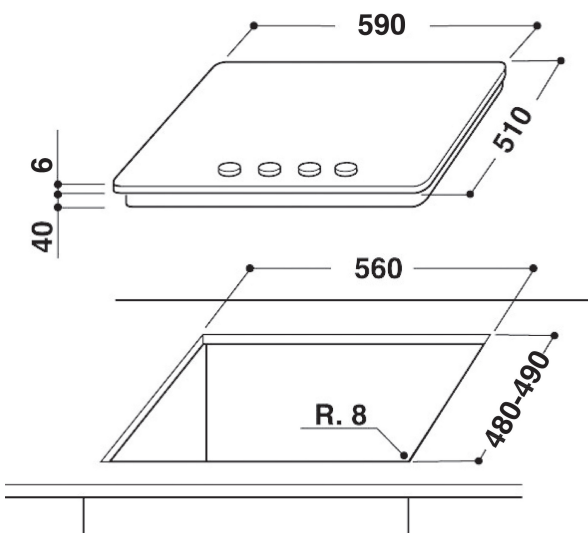

GOS 6413/NB

12NC: 859462810000

Code EAN: 8003437831065

Whirlpool

SENSING THE DIFFERENCE

CARACTERISTIQUES PRINCIPALES

Groupe de produit	Table de cuisson
Type de construction	Encastrable
Type de commande	Mécanique
Types de dispositifs de réglage et d'alarme	-
Nombre de brûleurs	4
Nombre de foyers électriques	0
Nombre de plaques électriques	0
Nombre de plaques radiantes	0
Nombre de plaques halogènes	0
Nombre de plaques à induction	0
Nombre de zones de chauffe-plat électriques	0
Emplacement du bandeau de commande	Front
Matériau de base de la surface	Glass
Couleur principale du produit	Noir
Puissance de raccordement	0
Puissance de raccordement au gaz	8000
Intensité	0,2
Tension	230
Fréquence	50
Longueur du cordon électrique	85
Type de prise	No
Raccordement au gaz	N/A
Largeur du produit	590
Hauteur du produit	49
Profondeur du produit	510
Hauteur minimale de la niche d'encastrement	41
Largeur minimale de la niche d'encastrement	560
Profondeur de la niche d'encastrement	490
Poids net	12,5
Programmes automatiques	Non

CARACTERISTIQUES TECHNIQUES

Témoin de mise sous tension	Non
Témoin de fonctionnement des plaques	0
Type de régulation	Semi-rapide
Type de couvercle	Sans
Témoin de chaleur résiduelle	Sans
Interrupteur Marche/Arrêt	Non
Dispositif de sécurité	-
Minuterie	No