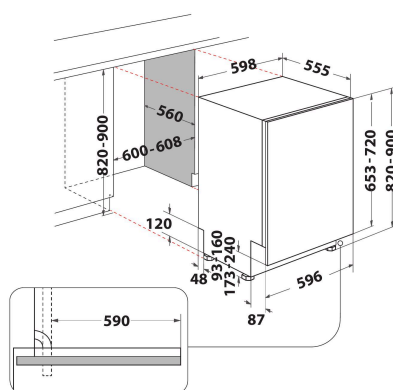

## BELANGRIJKSTE KENMERKEN

BELANGRIJKSTE KENMERKEN	
<b>Uitvoering</b>	<b>Inbouw</b>
Type installatie	Volledig geïntegreerd
Type besturing	Elektronisch
Type bedienings- en signaleringselementen	Cijfer
Afneembaar bovenblad	Nee
Belangrijkste kleur van het product	Wit
Aansluitwaarde (W)	1900
Stroom	10
Spanning	220-240
Frequentie	50
Lengte elektriciteitsnoer	130
Type stekker	Schuko
Lengte toevoerslang	155
Lengte afvoerslang	150
Stelpoten	Ja - alle
Hoogte van het product	820
Breedte van het product	598
Diepte van het product	555
Minimale nishoogte	0
Maximale nishoogte	0
Minimale nisbreedte	0
Maximale nisbreedte	0
Nisdiepte	560
Nettogewicht	35,5
Brutogewicht	37,5