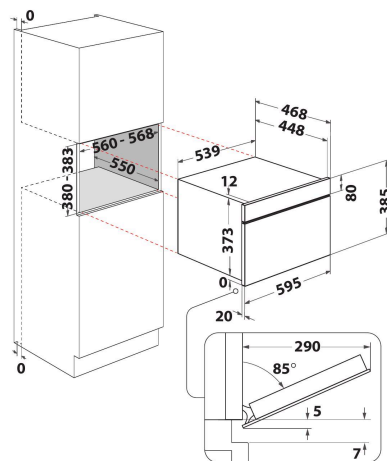

# W7 MD440 NB

12NC: 859991545590

Codice EAN: 8003437396182

Whirlpool

SENSING THE DIFFERENCE

- Tecnologia 6° SENSO
- Funzione 6TH Sense CRISP con piatto CRISP
- 6° SENSO Defrost
- Funzione Crisp
- Cavit  31 lt
- Jet Start: riscaldamento rapido alimenti
- Jet Defrost-Scongelamento
- Funzione vapore
- Nuova funzione Steam&Boil
- Funzione BreadDefrost
- Potenza max microonde 1000 W
- Piatto girevole 32,5 cm
- Massimo diametro del piatto: 315 mm
- Comandi "Touch Control" a sfioramento
- Ventilazione anteriore
- Apertura porta a ribalta
- Piatto Crisp e maniglia