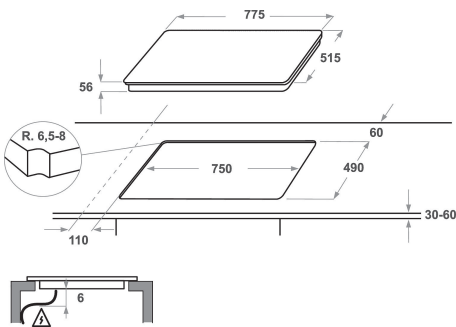

KHIMS 47700

12NC: 859991548780

EAN-Nummer: 8003437232404

KitchenAid

AUSSTATTUNG

| | |
|--|------------------|
| Produktgruppe | Kochfeld |
| Bauform | Eingebaut |
| Steuerung | Elektronisch |
| Bedienelemente | - |
| Anzahl Gasbrenner | 0 |
| Anzahl Elektrokochzonen | 4 |
| Anzahl Massekochplatten | 0 |
| Anzahl der Kochzonen mit Strahlungsheizung | 0 |
| Anzahl Halogenkochzonen | 0 |
| Anzahl Induktionskochzonen | 6 |
| Anzahl elektrische Warmhaltezone | 0 |
| Lage der Steuerung | Vorne |
| Hauptoberflächenmaterial | Glas Ixellium |
| Farbe Gerät | Schwarz |
| Anschlusswert | 7200 |
| Gasanschlusswert | 0 |
| Absicherung | 31,3 |
| Spannung | 230 |
| Frequenz | 50/60 |
| Länge Anschlusskabel | 150 |
| Steckerart | Nein |
| Gasanschluss | Nicht zutreffend |
| Gerätebreite | 775 |
| Gerätehöhe | 56 |
| Gerätetiefe | 515 |
| Nischenhöhe minimal | 30 |
| Nischenbreite minimal | 750 |
| Nischentiefe | 490 |
| Nettogewicht | 13.4 |
| Automatikprogramm | Ja |