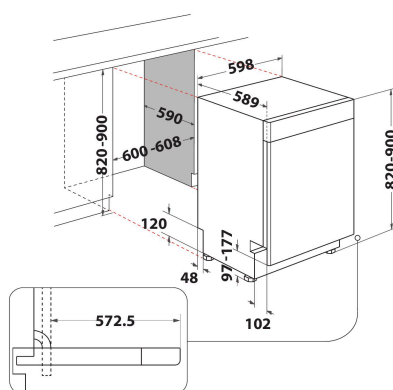

DUC 2C24 AC X

12NC: F158736

EAN-kod: 8050147587362

 **INDESIT**
Life proof.

PRODUKTEGENSKAPER

PRODUKTEGENSKAPER	
Konstruktion	Inbyggd
Installationstyp	Underbyggd
Typ av reglage	Elektronisk
Typ av kontrollinställning och signalenheter	-
Demonterbar toppskiva	N/A
Dekorpanel för dörren	N/A
Färg	Rostfri
Anslutningseffekt	1900
Ström	10
Spänning	220-240
Frekvens	50
Nätkabelns längd	130
Elkontakt	Schuko
Längd, tilloppsslang	155
Längd, avloppsslang	150
Justerbar sockelplåt	Saknas
Höjd med toppskiva	0
Justerbara fötter	Ja, justerbara framifrån
Höjd	820
Bredd	598
Djup	590
Djup med dörren öppen i 90°	-
Min inbyggnadshöjd i nisch	0
Max inbyggnadshöjd i nisch	0
Min inbyggnadsbredd i nisch	0
Max inbyggnadsbredd i nisch	0
Inbyggnadsdjup i nisch	590
Nettovikt	47
Bruttovikt	49