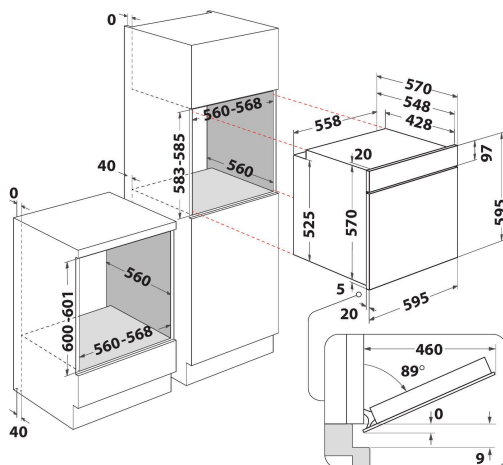

OMR58RR1X

12NC: 859991660200

EAN-kod: 8003437939495

Whirlpool

SENSING THE DIFFERENCE

- Energiklass A+
- Ugnsvolym: 71 liter
- COOK3, laga mat på upp till 3 nivåer samtidigt
- Varmluftsfunktion
- Grill
- Ugnsväggar med lättrensjord emalj
- Turbogrill - för att ugnsgrilla större bitar kött eller fågel
- MaxiCooking, perfekt för stora stekar
- Pizza/Bröd-funktion
- Eko varmluft
- Jäsning
- Specialfunktioner
- Tillagning med över/undervärme
- Luckglas nummer: 3
- Lucklås
- Klockslag
- Grill 2200 W