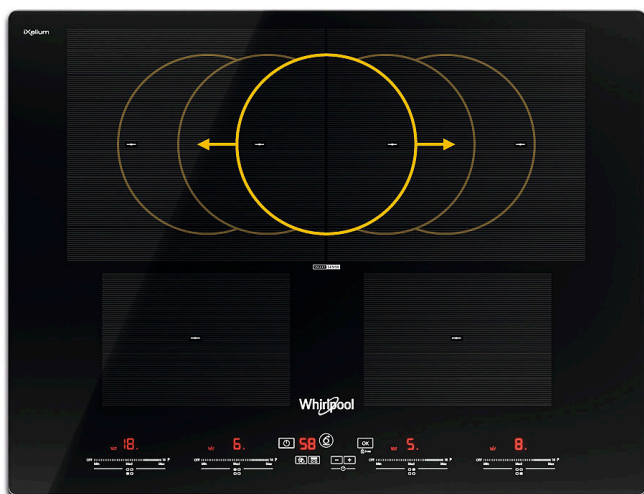

SMO 654 OF/BT/IXL

12NC: 859991041240

EAN-kode: 8003437207501

Whirlpool

SENSING THE DIFFERENCE

- Unik Ixelium overflatebehandling beskytter mot riper og gir enklere rengöring
- 6th Sense teknologi
- Antall induksjonssoner som kan brukes samtidig: 4
- Lett å installere
- FlexiMax, fleksibel kokesone for store og små gryter
- SmartSense-assistert matlaging med 7 funksjoner: koke, småkoke, holde varm, smelte, steke, grille, kaffe/moka
- Automatisk kjeleregistrering
- Restvarmeindikasjon
- Barnesikring
- Varmeskapfunksjon
- På/Av bryter
- Automatisk funksjon for grilling (med grillpanne)
- Småkokefunksjon
- Lavtemperaturfunksjon for smelting
- Funksjon for brygging av mochakaffe

Whirlpool induksjonstopp - SMO 654 OF/BT/IXL

6 induksjonskokesoner. flexiCook-soneteknologi lar deg kombinere flere kokeplater til en enkelt sone for større gryter og panner. Lettforståelig glidebryter som forenkler innstillingen av apparatet. Denne glasskeramiske induksjonplatetoppen fra Whirlpool har følgende egenskaper: Elegant teknologi som varmer opp pannen, ikke platetoppen, og dermed reduserer energispredning og gir et perfekt resultat. Elektrisk strømforsyning.