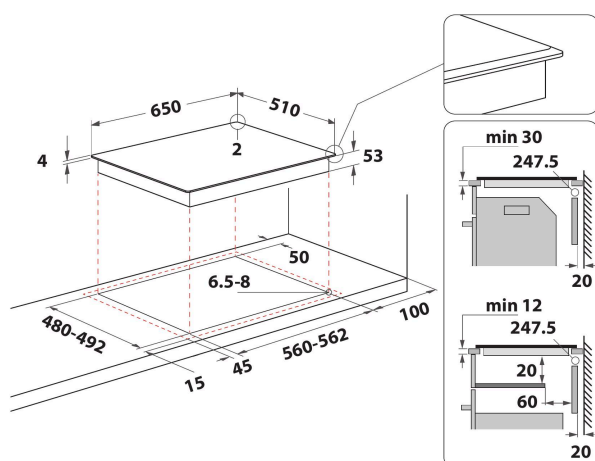

SMO 654 OF/BT/IXL

12NC: 859991041240

EAN-kode: 8003437207501

Whirlpool

SENSING THE DIFFERENCE

- Unik Ixelium overflatebehandling beskytter mot riper og gir enklere rengöring
- 6th Sense teknologi
- Antall induksjonssoner som kan brukes samtidig: 4
- Lett å installere
- FlexiMax, fleksibel kokesone for store og små gryter
- SmartSense-assistert matlaging med 7 funksjoner: koke, småkoke, holde varm, smelte, steke, grille, kaffe/moka
- Automatisk kjeleregistrering
- Restvarmeindikasjon
- Barnesikring
- Varmeskapfunksjon
- På/Av bryter
- Automatisk funksjon for grilling (med grillpanne)
- Småkokefunksjon
- Lavtemperaturfunksjon for smelting
- Funksjon for brygging av mochakaffe

Whirlpool induksjonstopp - SMO 654 OF/BT/IXL

6 induksjonskokesoner. flexiCook-soneteknologi lar deg kombinere flere kokeplater til en enkelt sone for større gryter og panner. Lettforståelig glidebryter som forenkler innstillingen av apparatet. Denne glasskeramiske induksjonplatetoppen fra Whirlpool har følgende egenskaper: Elegant teknologi som varmer opp pannen, ikke platetoppen, og dermed reduserer energispredning og gir et perfekt resultat. Elektrisk strømforsyning.

Induksjonsteknologi

Raskere, mer energieffektiv matlaging. Induksjonsteknologi varmer pannen, ikke koketoppen, reduserer spredning av energien med 10 %, og gir perfekte resultater.

FlexiMax

Mer plass til dine daglige kreasjoner takket være en 28 % større overflate.

SmartSense

Flotte resultater, oppskrift etter oppskrift, med 6TH SENSE sensorers temperaturjusteringer.

Grill

Grillfunksjonen er designet for å tilberede grillrettene dine til perfektjon, takket være en spesiell varmedetektor som konstant overvåker tilberedningstemperaturen.

Moka

The Moka function is tailored for moka use.

Fleksibel matlaging

Automatiske effektinnstillinger. Velg kokefunksjon på berøringsskjermen, så vil koketoppen automatisk justere effektnivået etter dette.

Frontkontroller

Få full kontroll på tilberedning. Kontrollpanelet er praktisk plassert på platetoppens fremkant og er intuitivt brukervennlig.

iXelium

Glans som varer. Den revolusjonerende iXelium-behandlingen beskytter koketoppen mot riper og korrosjon, og sørger for at den alltid har perfekt glans. Og den er enkel å gjøre ren- alt du trenger er vann og en myk klut.

EasyDisplay

Kontroller alle kokesonene bare ved å skyve fingeren.