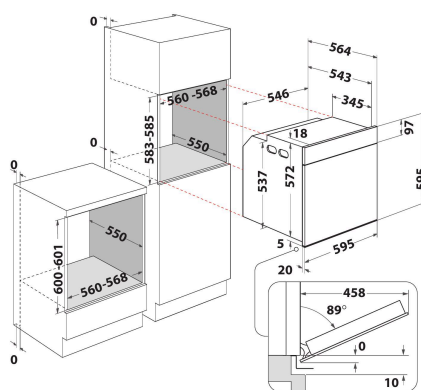

AKZ9 6290 WH

12NC: 859991531380

EAN-koodi: 8003437833939

Whirlpool

SENSING THE DIFFERENCE

TUOTTEEN AVAINTIEDOT

Tuoteryhmä	Uuni
Kaupallinen koodi	AKZ9 6290 WH
Tuotteen pääväri	Valkoinen
Rakenteen tyyppi	Kalusteisiin sijoitettava
Ohjauksen tyyppi	Mekaaninen ja elektroninen
Ohjaus- ja signaalilaitteiden tyyppi	-
Onko keittotasossa integroituja säätimiä?	Ei
Millaisia keittotasoja voidaan käyttää?	-
Automaattiset ohjelmat	On
Virta	16
Jännite	220-240
Taajuus	50/60
Virtajohdon pituus	90
Pistokkeen tyyppi	Ei
Syvyys luukun ollessa auki 90 astetta	-
Tuotteen korkeus	595
Tuotteen leveys	595
Tuotteen syvyys	564
Asennustilan minimikorkeus	0
Asennustilan minimileveys	0
Asennustilan syvyys	0
Nettopaino	35
Sisätilan käytettävissä oleva tilavuus	73
Puhdistusjärjestelmä	Pyrolyysi
Ritilät	1
Leivinpellit	2